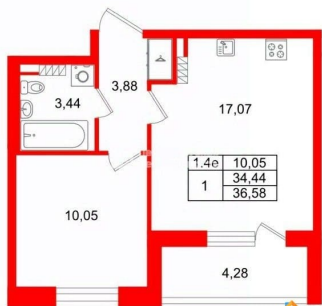

2е-комнатная, 34.44м²

- Кол-во комнат 1
- Этаж 5 из 5
- Общая площадь 34.44м²
- Жилая площадь 10.05м²