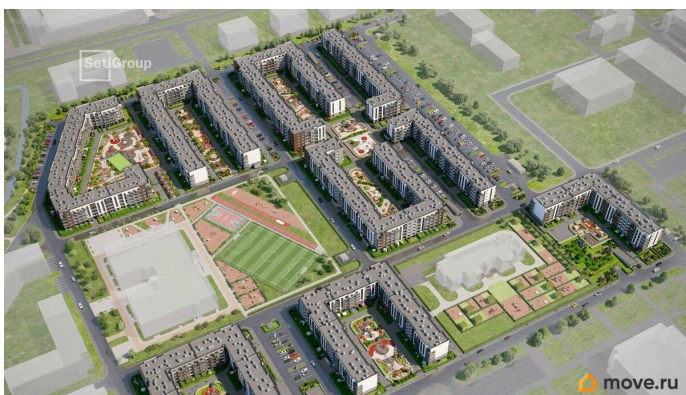

2е-комнатная, 34.44м²

- Кол-во комнат 1
- Этаж 5 из 5
- Общая площадь 34.44м²
- Жилая площадь 10.05м²