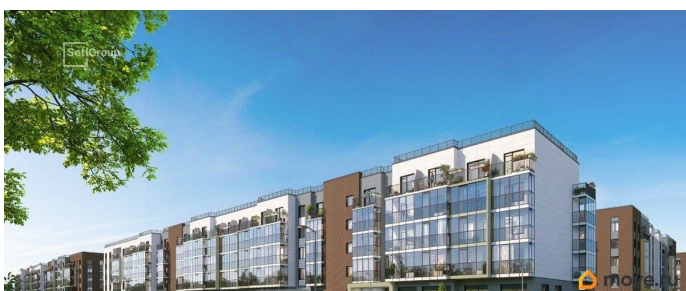

2е-комнатная, 34.44м²

- Кол-во комнат 1
- Этаж 5 из 5
- Общая площадь 34.44м²
- Жилая площадь 10.05м²