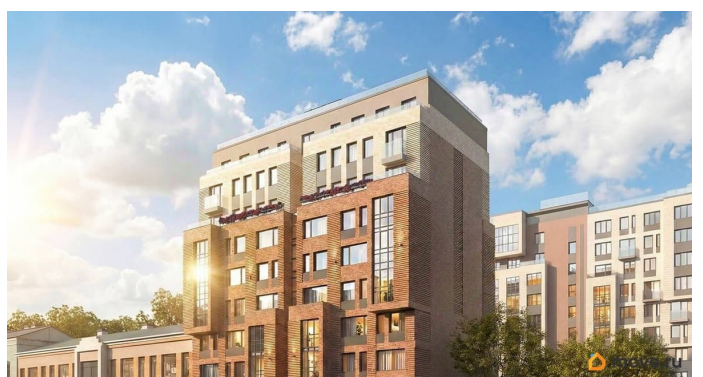

Создано: 29.10.2025 в 17:10

Обновлено: 19.04.2026 в 17:34

15 598 600 ₹

Округ

[СПБ, Василеостровский район](#)

Квартира

Количество комнат

1

да

Год сдачи

3 квартал 2028 г.

лифт

Описание

Локация, выбранная для строительства ЖК «17 линия», по праву считается лучшей на Васильевском острове. Это не просто адрес, а стиль жизни, в окружении культурного наследия и ритме современного мегаполиса. Жилой комплекс находится в пешей доступности до двух станций метро и набережной Невы, а также в десяти минутах езды до исторического центра и ЗСД. Пешком: 15 минут Метро «Василеостровская» 17 минут Метро «Горный институт» 10 минут Малая Нева 5 минут Артмуза НА АВТО 10 минут Дворцовая площадь 8 минут Выезд на ЗСД