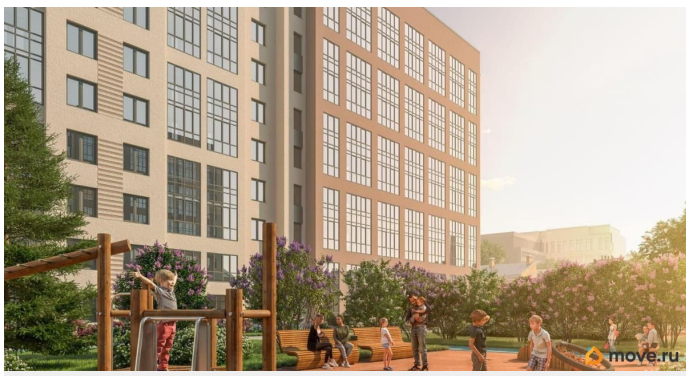

да

Год сдачи

3 квартал 2028 г.

лифт

Описание

Локация, выбранная для строительства ЖК «17 линия», по праву считается лучшей на Васильевском острове. Это не просто адрес, а стиль жизни, в окружении культурного наследия и ритме современного мегаполиса. Жилой комплекс находится в пешей доступности до двух станций метро и набережной Невы, а также в десяти минутах езды до исторического центра и ЗСД. Пешком: 15 минут Метро «Василеостровская» 17 минут Метро «Горный институт» 10 минут Малая Нева 5 минут Артмуза НА АВТО 10 минут Дворцовая площадь 8 минут Выезд на ЗСД