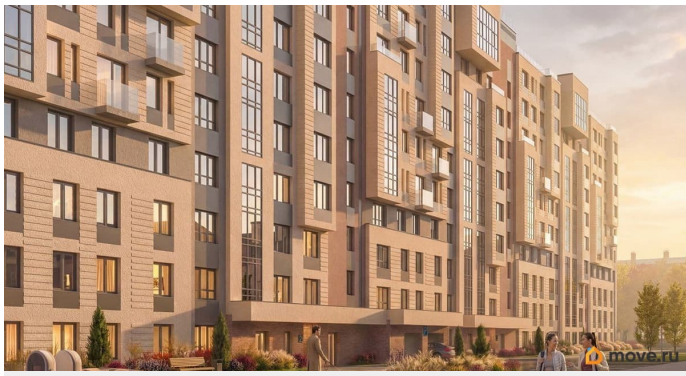

Создано: 29.10.2025 в 17:10

Обновлено: 19.04.2026 в 17:34

15 598 600 ₹

Округ

[СПБ, Василеостровский район](#)

Квартира

Количество комнат

1

да

Год сдачи

3 квартал 2028 г.

лифт

Описание

Локация, выбранная для строительства ЖК «17 линия», по праву считается лучшей на Васильевском острове. Это не просто адрес, а стиль жизни, в окружении культурного наследия и ритме современного мегаполиса. Жилой комплекс находится в пешей доступности до двух станций метро и набережной Невы, а также в десяти минутах езды до исторического центра и ЗСД. Пешком: 15 минут Метро «Василеостровская» 17 минут Метро «Горный институт» 10 минут Малая Нева 5 минут Артмуза НА АВТО 10 минут Дворцовая площадь 8 минут Выезд на ЗСД