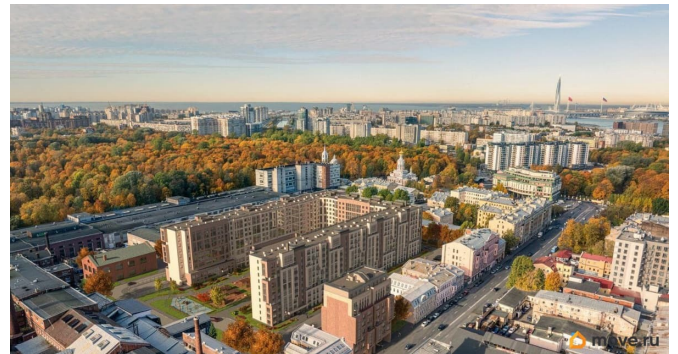

Создано: 29.10.2025 в 16:41

Обновлено: 17.04.2026 в 17:53

14 562 680 ₹

Округ

[СПБ, Василеостровский район](#)

Квартира

Количество комнат

1

Высота потолков

2.73 м

Жилая площадь

10.7 м²

Площадь кухни

15.9 м²

Общая площадь

34.45 м²

Этаж

2/10

Детали объекта

Тип сделки

Продам

Раздел

[Квартиры](#)

Тип санузла

совмещенный

Ремонт

с отделкой

Квартира в новостройке

<https://spb.move.ru/objects/9286176319>

СЗ 17-я Линия, СЗ 17-я Линия

79809647496

для заметок