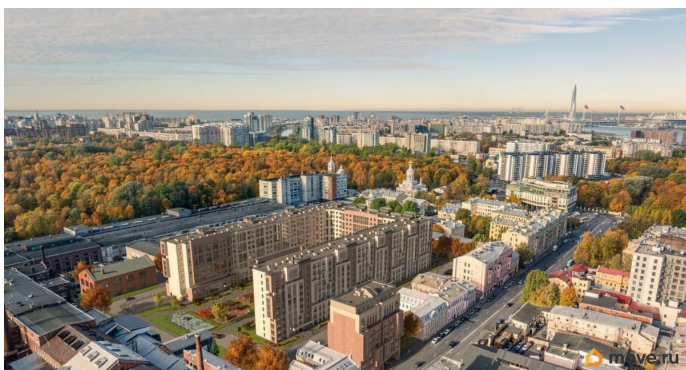

## Описание

Локация, выбранная для строительства ЖК «17 линия», по праву считается лучшей на Васильевском острове. Это не просто адрес, а стиль жизни, в окружении культурного наследия и ритме современного мегаполиса.

Жилой комплекс находится в пешей доступности до двух станций метро и набережной Невы, а также в десяти минутах езды до исторического центра и ЗСД.

Пешком: 15 минут Метро «Василеостровская»  
17 минут Метро «Горный институт» 10 минут  
Малая Нева 5 минут Артмуза НА АВТО 10 минут  
Дворцовая площадь 8 минут Выезд на ЗСД