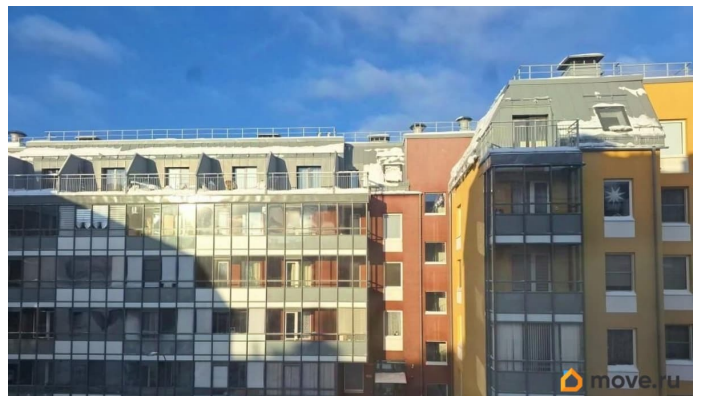

транспортной доступностью до всех значимых районов Санкт-Петербурга.
Звоните, чтобы договориться о просмотре!