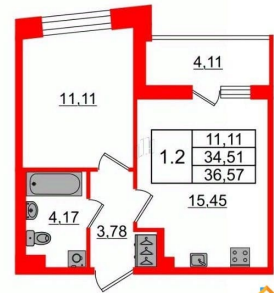

### Квартира

Количество комнат

1

Высота потолков

2.77 м

Жилая площадь

11.1 м<sup>2</sup>

Площадь кухни

15.5 м<sup>2</sup>

Общая площадь

34.51 м<sup>2</sup>

Этаж

2/12

для заметок

 Петербургская Недвижимость

**2е-комнатная, 34.51м<sup>2</sup>**

- Кол-во комнат 1
- Этаж 2 из 12
- Общая площадь 34.51м<sup>2</sup>
- Жилая площадь 11.11м<sup>2</sup>

 move.ru

лоджия

Ремонт

с отделкой