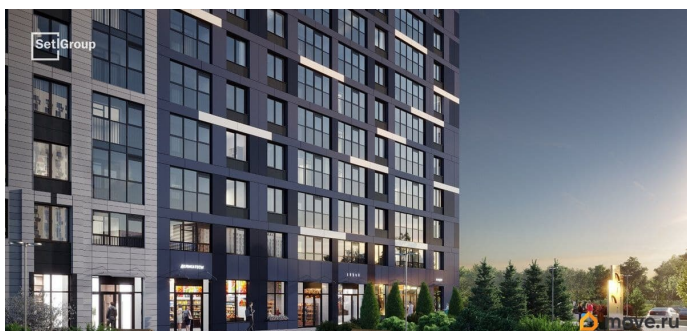

2е-комнатная, 34.51м²

- Кол-во комнат 1
- Этаж 2 из 12
- Общая площадь 34.51м²
- Жилая площадь 11.11м²