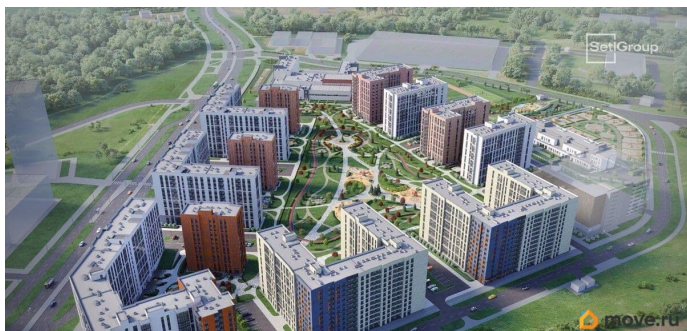

2е-комнатная, 34.51м²

- Кол-во комнат 1
- Этаж 2 из 12
- Общая площадь 34.51м²
- Жилая площадь 11.11м²