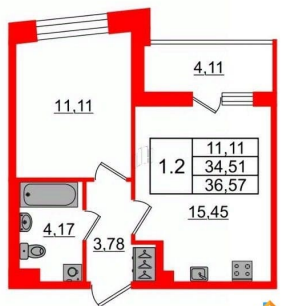

### Квартира

Количество комнат

1

Высота потолков

2.77 м

Жилая площадь

11.1 м<sup>2</sup>

Площадь кухни

15.5 м<sup>2</sup>

Общая площадь

34.51 м<sup>2</sup>

Этаж

2/12

для заметок

 Петербургская Недвижимость

**2е-комнатная, 34.51м<sup>2</sup>**

- Кол-во комнат 1
- Этаж 2 из 12
- Общая площадь 34.51м<sup>2</sup>
- Жилая площадь 11.11м<sup>2</sup>

 move.ru

лоджия

Ремонт

с отделкой

**2е-комнатная, 34.51м<sup>2</sup>**

- Кол-во комнат 1
- Этаж 2 из 12
- Общая площадь 34.51м<sup>2</sup>
- Жилая площадь 11.11м<sup>2</sup>

Move.ru - вся недвижимость России