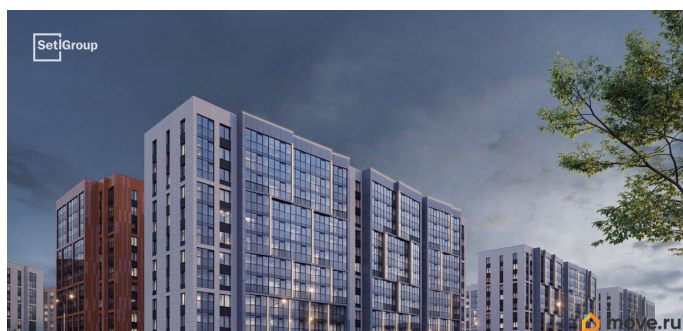

2е-комнатная, 34.51м²

- Кол-во комнат 1
- Этаж 2 из 12
- Общая площадь 34.51м²
- Жилая площадь 11.11м²