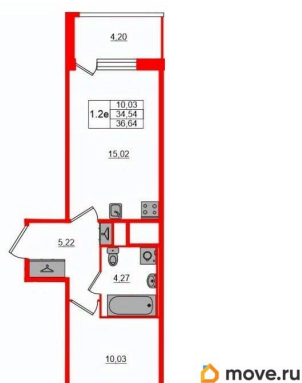

Квартира

Количество комнат

1

Высота потолков

2.75 м

Жилая площадь

10 м²

Площадь кухни

15 м²

Общая площадь

34.54 м²

Этаж

2/12

Детали объекта

Тип сделки

Продам

да

возможна ипотека, лифт

Описание

Продается уютная 1-комнатная квартира от застройщика в жилом комплексе «Сэтл Лофт» в престижном Московском районе. До метро можно добраться пешком всего за 25 минут. Удобная, классическая, функциональная европланировка, большая кухня-гостиная 15.02 м?, просторная прихожая 5.22 м?. Общая площадь квартиры - 34.54 м?, жилая 10.03 м?, высота потолка 2.75 м. Квартира продается с отделкой «Норд Лайн серый плюс». Что особенного в ЖК «Сэтл Лофт»? • Престижный Московский район. Близость к метро «Звёздная» • Архитектура в стиле лофт • Единая входная группа с авторским дизайном и лаундж-зоной • Собственный фитнес-клуб с сауной • Элементы отделки и декора из Кортеновской стали на фасадах и лобби

Петербургская Недвижимость

2е-комнатная, 34.54м²

- Кол-во комнат 1
- Этаж 2 из 12
- Общая площадь 34.54м²
- Жилая площадь 10.03м²

Move.ru - вся недвижимость России