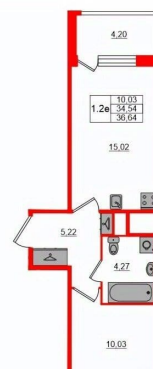

Квартира

Количество комнат

1

Высота потолков

2.75 м

Жилая площадь

10 м²

Площадь кухни

15 м²

Общая площадь

34.54 м²

Этаж

2/12

Детали объекта

Тип сделки

Продам

Раздел

[Квартиры](#)

Тип балкона

лоджия

Ремонт

для заметок

Петербургская Недвижимость

2е-комнатная, 34.54м²

- Кол-во комнат: 1
- Этаж: 2 из 12
- Общая площадь: 34.54м²
- Жилая площадь: 10.03м²

move.ru

с отделкой

Квартира в новостройке

да

Год сдачи

4 квартал 2027 г.

Покупка в ипотеку