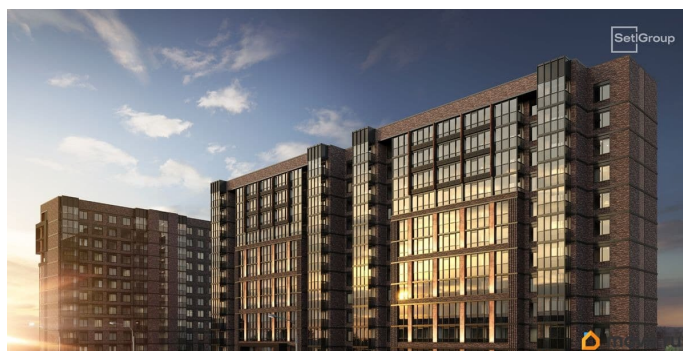

с отделкой

Квартира в новостройке

да

Год сдачи

4 квартал 2027 г.

Покупка в ипотеку

да

возможна ипотека, лифт

Описание

Продается уютная 1-комнатная квартира от застройщика в жилом комплексе «Сэтл Лофт» в престижном Московском районе. До метро можно добраться пешком всего за 25 минут. Удобная, классическая, функциональная европланировка, большая кухня-гостиная 15.02 м?, просторная прихожая 5.22 м?. Общая площадь квартиры - 34.54 м?, жилая 10.03 м?, высота потолка 2.75 м. Квартира продается с отделкой «Норд Лайн серый плюс». Что особенного в ЖК «Сэтл Лофт»? • Престижный Московский район. Близость к метро «Звёздная» • Архитектура в стиле лофт • Единая входная группа с авторским дизайном и лаундж-зоной • Собственный фитнес-клуб с сауной • Элементы отделки и декора из Кортеновской стали на фасадах и лобби

Петербургская Недвижимость

2е-комнатная, 34.54м²

- Кол-во комнат 1
- Этаж 2 из 12
- Общая площадь 34.54м²
- Жилая площадь 10.03м²