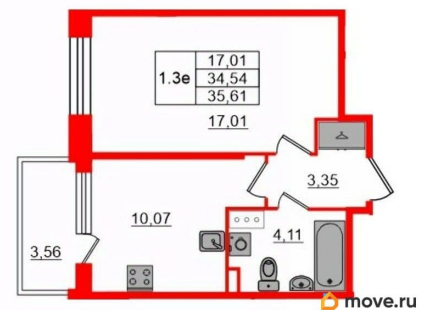

Квартира

Количество комнат

1

Высота потолков

2.75 м

Жилая площадь

17 м²

Площадь кухни

10.1 м²

Общая площадь

34.54 м²

Этаж

2/12

Детали объекта

Тип сделки

Продам

79394076912

для заметок

 **Петербургская Недвижимость**

1-комнатная, 34.54м²

- Кол-во комнат 1
- Этаж 2 из 12
- Общая площадь 34.54м²
- Жилая площадь 17.01м²

с отделкой

Квартира в новостройке

да

Год сдачи

4 квартал 2027 г.

Покупка в ипотеку

да

возможна ипотека, лифт

Описание

Продается уютная 1-комнатная квартира от застройщика в жилом комплексе «Сэтл Лофт» в престижном Московском районе. До метро можно добраться пешком всего за 25 минут. Удобная, классическая планировка, кухня 10.07 м², вместительная прихожая 3.35 м². Общая площадь квартиры - 34.54 м², жилая 17.01 м², высота потолка 2.75 м.