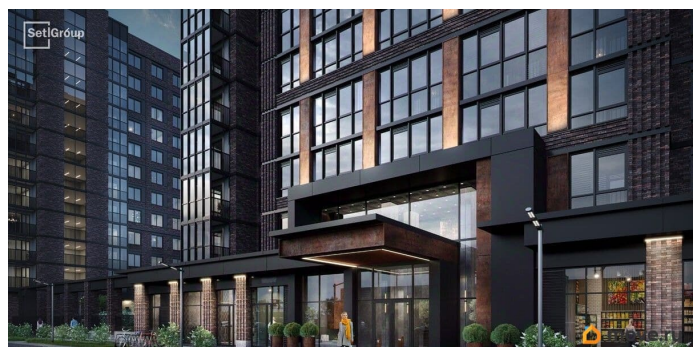

с отделкой

Квартира в новостройке

да

Год сдачи

4 квартал 2027 г.

Покупка в ипотеку

да

возможна ипотека, лифт

Описание

Продается уютная 1-комнатная квартира от застройщика в жилом комплексе «Сэтл Лофт» в престижном Московском районе. До метро можно добраться пешком всего за 25 минут. Удобная, классическая планировка, кухня 10.07 м², вместительная прихожая 3.35 м². Общая площадь квартиры - 34.54 м², жилая 17.01 м², высота потолка 2.75 м.

Квартира продается с отделкой «Норд Лайн серый плюс». Что особенного в ЖК «Сэтл Лофт»? • Престижный Московский район. Близость к метро «Звёздная» • Архитектура в стиле лофт • Единая входная группа с авторским дизайном и лаундж-зоной • Собственный фитнес-клуб с сауной • Элементы отделки и декора из Кортеновской стали на фасадах и лобби

П Петербургская Недвижимость

1-комнатная, 34.54м²

- Кол-во комнат 1
- Этаж 2 из 12
- Общая площадь 34.54м²
- Жилая площадь 17.01м²

move.ru