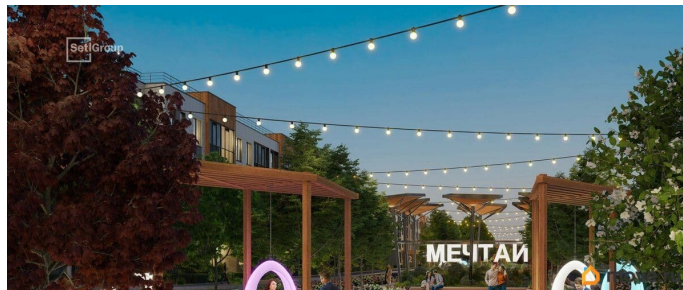

2е-комнатная, 34.54м²

- Кол-во комнат 1
- Этаж 2 из 4
- Общая площадь 34.54м²
- Жилая площадь 10.84м²