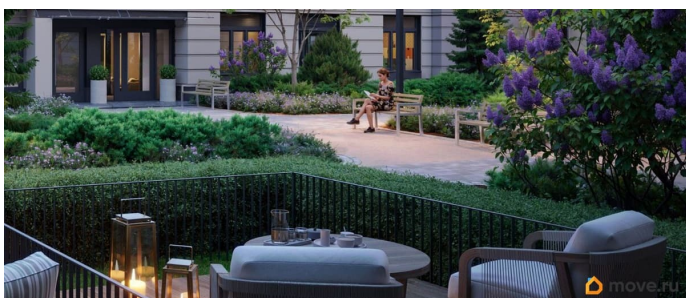

отделку, подходящую именно Вам. Дома оборудованы самыми современными инженерными системами и «Умным домом». В рамках проекта будет построена современная школа на 925 мест и 2 детских сада на 160 и 240 мест, выезды на Пулковское и Петербургское шоссе, а также храм рядом со сквером «Пулковский рубеж». Общественное пространство вдоль берега озера превратится во все сезонный парк, в котором найдется место для любых активностей от пробежек, катания на САПах и велосипедах до отдыха в шезлонгах и любования закатом солнца. Зимой будет работать каток, проложен лыжный маршрут, предусмотрено место для новогодней елки и горок для детей. Для Ваших питомцев - площадка для выгула собак. Преимущества:

- Высота потолков от 2,6 до 4,5 м;
- Уникальные планировки;
- Парк на берегу озера;
- Система «Умный дом»;
- Дворы без машин;
- Колясочная в парадной;
- Видеонаблюдение в холлах, на первом этаже, в лифтах и в паркингах.

Успейте приобрести квартиру на выгодных условиях! Чтобы узнать подробности, обращайтесь за консультацией по телефону.