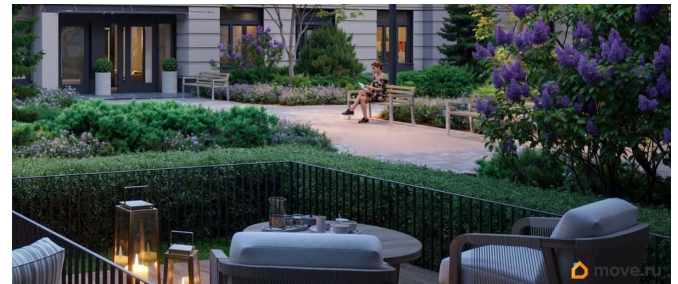

Создано: 23.09.2025 в 13:30

Обновлено: 11.04.2026 в 22:26

8 694 000 ₺

Округ

[СПБ, Пушкинский район](#)

Квартира

Количество комнат

1

Высота потолков

2.6 м

Жилая площадь

10.6 м²

Площадь кухни

16 м²

Общая площадь

34.5 м²

Этаж

2/4

Детали объекта

Тип сделки

Продам

Раздел

[Квартиры](#)

Тип санузла

совмещенный

Вид из окна

во двор

Ремонт

<https://spb.move.ru/objects/9286268938>

ЛСР Санкт-Петербург, ЛСР Санкт-Петербург

79330163466

для заметок