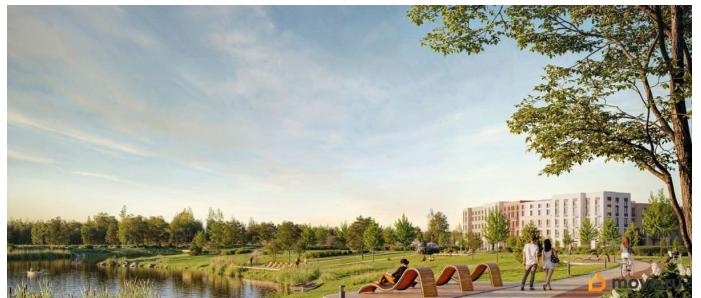

Пулково Лейк

Комфорт-класс   Чистовая

Квартира на берегу озера

1 КОМНАТ   **34.5м** ПЛОЩАДЬ   **2** ИЗ 4 ЭТАЖ

The floor plan shows a rectangular layout with a living area of 16.0, a kitchen of 4.6, a bathroom of 3.3, and a bedroom of 10.6. There is also a small utility area. The 'move.ru' logo is in the bottom right corner.