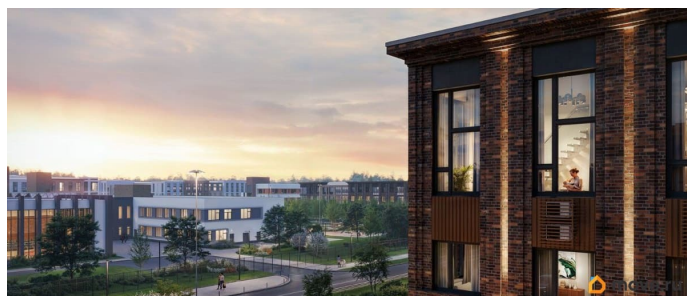

отделку, подходящую именно Вам. Дома оборудованы самыми современными инженерными системами и «Умным домом». В рамках проекта будет построена современная школа на 925 мест и 2 детских сада на 160 и 240 мест, выезды на Пулковское и Петербургское шоссе, а также храм рядом со сквером «Пулковский рубеж». Общественное пространство вдоль берега озера превратится во все сезонный парк, в котором найдется место для любых активностей от пробежек, катания на САПах и велосипедах до отдыха в шезлонгах и любования закатом солнца. Зимой будет работать каток, проложен лыжный маршрут, предусмотрено место для новогодней елки и горок для детей. Для Ваших питомцев - площадка для выгула собак. Преимущества:

- Высота потолков от 2,6 до 4,5 м;
- Уникальные планировки;
- Парк на берегу озера;
- Система «Умный дом»;
- Дворы без машин;
- Колясочная в парадной;
- Видеонаблюдение в холлах, на первом этаже, в лифтах и в паркингах.

Успейте приобрести квартиру на выгодных условиях! Чтобы узнать подробности, обращайтесь за консультацией по телефону.