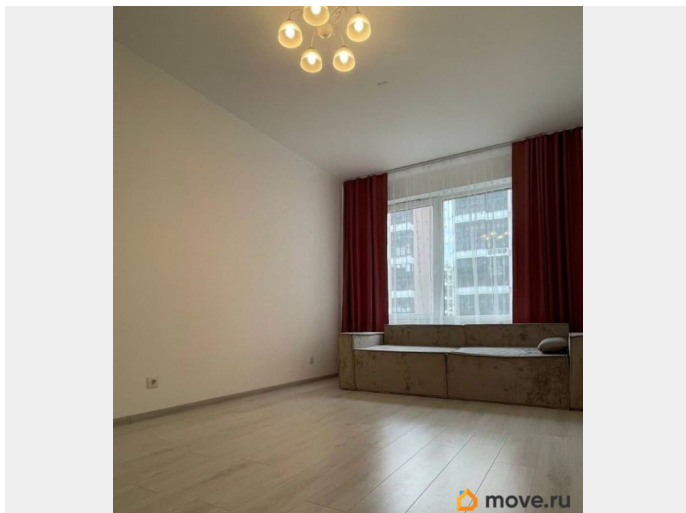

«Атмосфера», «Леомолл». ЖК находится вблизи Юнтоловского заказника. До метро «Комендантский проспект» — 10 минут на транспорте. Быстрый и удобный выезд на КАД и на ЗСД. Показы в любое удобное время по предварительной договоренности. Один взрослый собственник, никто не прописан. Быстрый выход на сделку.