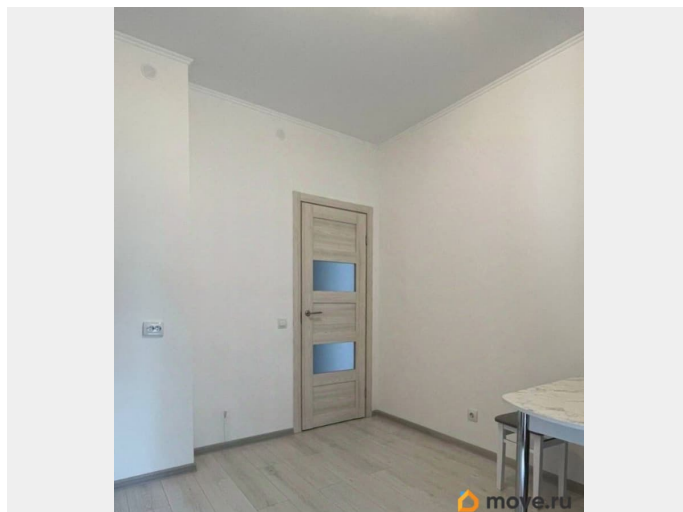

«Атмосфера», «Леомолл». ЖК находится вблизи Юнтоловского заказника. До метро «Комендантский проспект» — 10 минут на транспорте. Быстрый и удобный выезд на КАД и на ЗСД. Показы в любое удобное время по предварительной договоренности. Один взрослый собственник, никто не прописан. Быстрый выход на сделку.