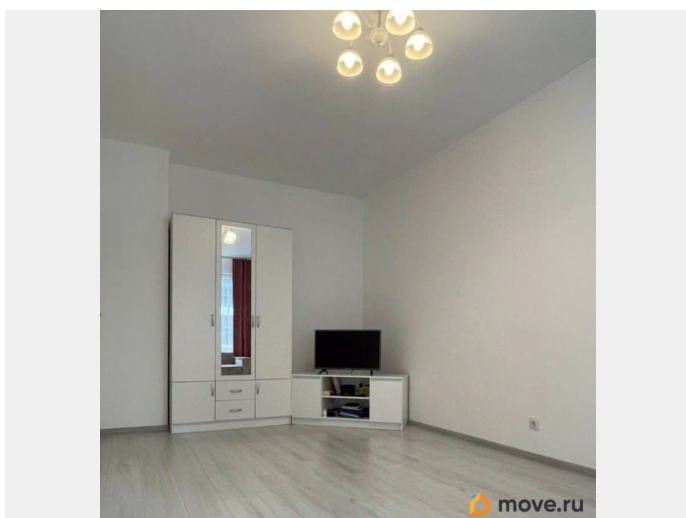

«Атмосфера», «Леомолл». ЖК находится вблизи Юнтоловского заказника. До метро «Комендантский проспект» — 10 минут на транспорте. Быстрый и удобный выезд на КАД и на ЗСД. Показы в любое удобное время по предварительной договоренности. Один взрослый собственник, никто не прописан. Быстрый выход на сделку.