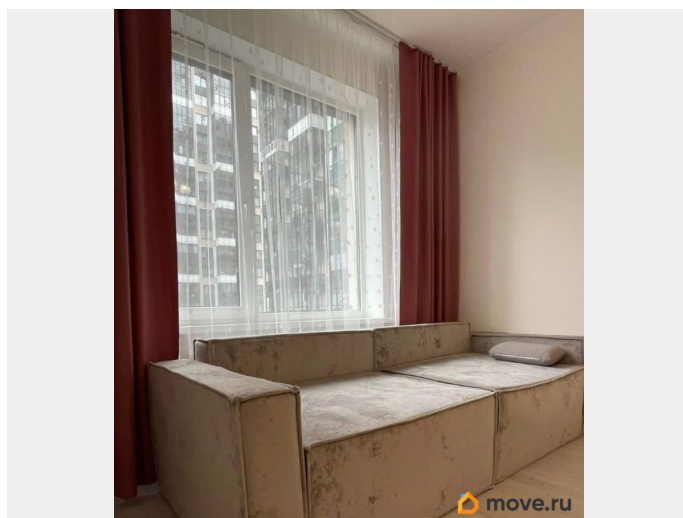

«Атмосфера», «Леомолл». ЖК находится вблизи Юнтоловского заказника. До метро «Комендантский проспект» — 10 минут на транспорте. Быстрый и удобный выезд на КАД и на ЗСД. Показы в любое удобное время по предварительной договоренности. Один взрослый собственник, никто не прописан. Быстрый выход на сделку.