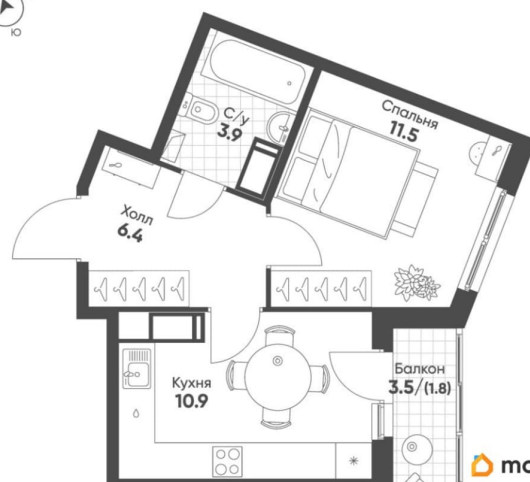

Количество комнат

1

Высота потолков

2.72 м

Общая площадь

34.5 м²

Этаж

4/12

2 квартал 2028 г.

лифт

Описание

Продаётся 1-комнатная квартира в строящемся доме (Корпус 2 (зона 5)), срок сдачи: II-кв. 2028, общей площадью 34.5

для заметок

 move.ru

© Яндекс Яндекс Карты

кв.м., на 4 этаже. Жилой комплекс «Клюква.Парк» - это новое пространство для энергичных людей, желающих обрести комфортное место для жизни, реализации и творчества. Современная архитектура и качественные детские площадки, благоустроенные зоны для отдыха и развитая инфраструктура - всё это обеспечит высокий уровень удобства проживания. Комплекс строится в Пушкинском районе вблизи исторических пригородов Петербурга и крупных городских магистралей. Социально значимые объекты - школа, детский сад, поликлиника - находятся в шаговой доступности.