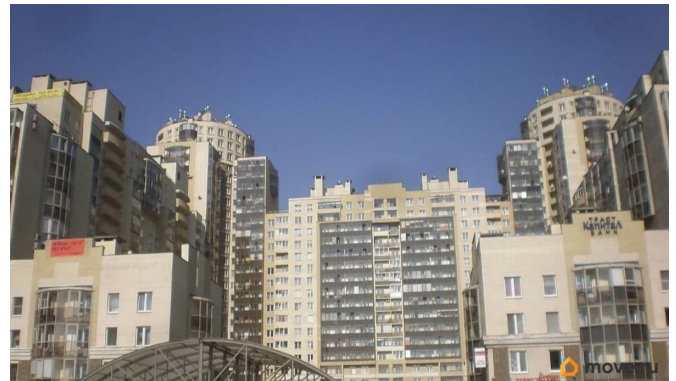

🕒 Создано: 07.04.2026 в 15:52

Обновлено: 07.04.2026 в 15:41

Санкт-Петербург, Ланское шоссе, 14к1

9 000 000 ₹

Санкт-Петербург, Ланское шоссе, 14к1

Округ

[СПБ, Приморский район](#)

Квартира

Описание

Квартира с торгов по арестованному имуществу. Ближайшие станции метро: Черная речка (11-15 минут пешком) Пионерская (16-20 минут пешком) До центра города можно добраться за 10-15 минут на транспорте Социальная инфраструктура Образовательные учреждения: 7 школ в пешей доступности 15 детских садов поблизости Множество образовательных центров Медицинские учреждения: 7 поликлиник и больниц рядом Медицинский центр Элеос в здании Стоматологическая клиника Кальций Косметологический центр МК-Мед Торговая инфраструктура Магазины и сервисы: Булочная Ф. Вольчека Кофейня Rabbit coffee Служба доставки Самокат ПВЗ CDEK Различные магазины и торговые точки Развлекательная инфраструктура Салоны и услуги: Салон красоты Volkova SPA-салон Vis-a-vis Кукольная мастерская Спортивный магазин Юана-Спорт Детская площадка Подземная парковка Открытая парковка Консьерж-сервис Благоустроенный двор с зелеными насаждениями Компания «Аукцион-Эксперт» Электронные торги по банкротству, муниципальным торгам и торгам по арестованному имуществу Выкуп недвижимости с торгов по всей России с дисконтом до 30% от рыночной стоимости.