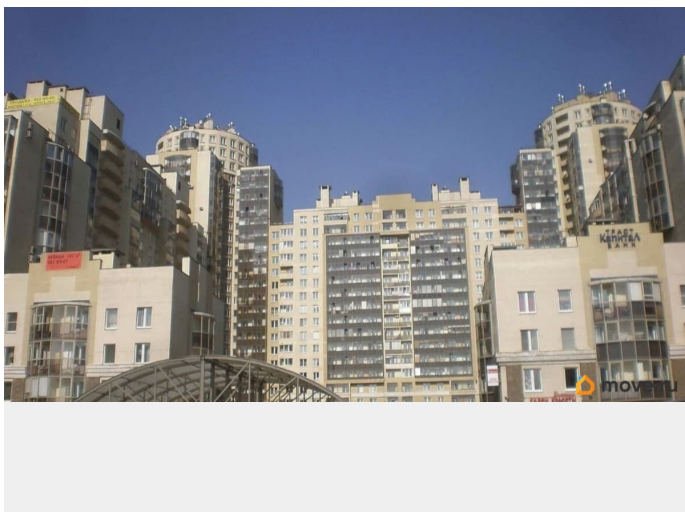

🕒 Создано: 07.04.2026 в 15:52

Обновлено: 07.04.2026 в 15:41

Санкт-Петербург, Ланское шоссе, 14к1

9 000 000 ₹

Санкт-Петербург, Ланское шоссе, 14к1

Округ

[СПБ, Приморский район](#)

Квартира

Описание

Квартира с торгов по арестованному имуществу. Ближайшие станции метро: Черная речка (11-15 минут пешком) Пионерская (16-20 минут пешком) До центра города можно добраться за 10-15 минут на транспорте Социальная инфраструктура Образовательные учреждения: 7 школ в пешей доступности 15 детских садов поблизости Множество образовательных центров Медицинские учреждения: 7 поликлиник и больниц рядом Медицинский центр Элеос в здании Стоматологическая клиника Кальций Косметологический центр МК-Мед Торговая инфраструктура Магазины и сервисы: Булочная Ф. Вольчека Кофейня Rabbit coffee Служба доставки Самокат ПВЗ CDEK Различные магазины и торговые точки Развлекательная инфраструктура Салоны и услуги: Салон красоты Volkova SPA-салон Vis-a-vis Кукольная мастерская Спортивный магазин Юана-Спорт Детская площадка Подземная парковка Открытая парковка Консьерж-сервис Благоустроенный двор с зелеными насаждениями Компания «Аукцион-Эксперт» Электронные торги по банкротству, муниципальным торгам и торгам по арестованному имуществу Выкуп недвижимости с торгов по всей России с дисконтом до 30% от рыночной стоимости.