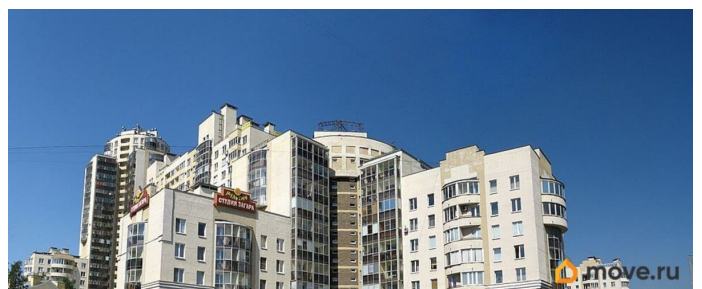

🕒 Создано: 07.04.2026 в 15:52

Обновлено: 07.04.2026 в 15:41

Санкт-Петербург, Ланское шоссе, 14к1

9 000 000 ₹

Санкт-Петербург, Ланское шоссе, 14к1

Округ

[СПБ, Приморский район](#)

Квартира

Описание

Квартира с торгов по арестованному имуществу. Ближайшие станции метро: Черная речка (11-15 минут пешком) Пионерская (16-20 минут пешком) До центра города можно добраться за 10-15 минут на транспорте Социальная инфраструктура Образовательные учреждения: 7 школ в пешей доступности 15 детских садов поблизости Множество образовательных центров Медицинские учреждения: 7 поликлиник и больниц рядом Медицинский центр Элеос в здании Стоматологическая клиника Кальций Косметологический центр МК-Мед Торговая инфраструктура Магазины и сервисы: Булочная Ф. Вольчека Кофейня Rabbit coffee Служба доставки Самокат ПВЗ CDEK Различные магазины и торговые точки Развлекательная инфраструктура Салоны и услуги: Салон красоты Volkova SPA-салон Vis-a-vis Кукольная мастерская Спортивный магазин Юана-Спорт Детская площадка Подземная парковка Открытая парковка Консьерж-сервис Благоустроенный двор с зелеными насаждениями Компания «Аукцион-Эксперт» Электронные торги по банкротству, муниципальным торгам и торгам по арестованному имуществу Выкуп недвижимости с торгов по всей России с дисконтом до 30% от рыночной стоимости.