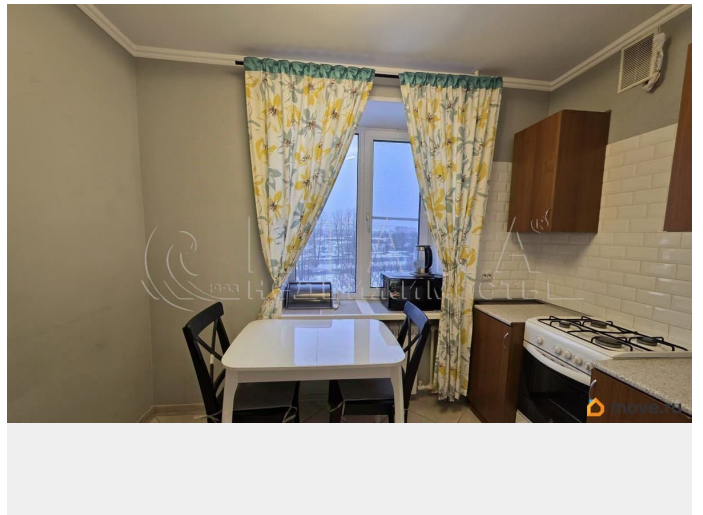

Описание

Арт. 131957895 Продается солнечная и теплая однокомнатная квартира общей площадью 34.5 кв. м. в кирпичном доме на 6 этаже. Просторная комната 19.8 кв. м. с выходом на большую застекленную лоджию. Комплектация «под ключ»— в квартире остается качественная мебель и техника. Вам не нужно ничего покупать, въезжайте и живите, или сдавайте. Кирпичный дом — проверенная временем надежность, зимой тепло, летом прохладно. Окружение - квартира находится в зеленом районе, при этом вся инфраструктура рядом, а до метро «Ломоносовская» всего 15-20 минут пешком. Без обременений. Прямая продажа. Один взрослый собственник. В собственности более 10 лет. Идеальный вариант для молодой пары, студента или инвестора. Звоните, показ в удобное для всех время.