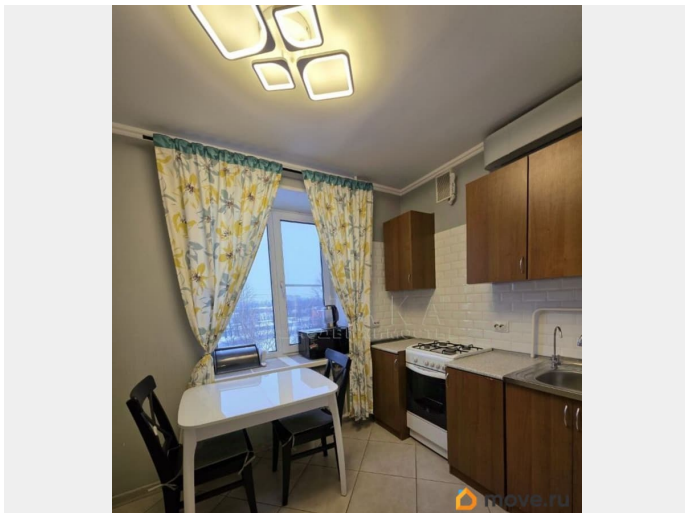

Площадь кухни

6.3 м²

Общая площадь

34.5 м²

Этаж

6/9

Детали объекта

Тип сделки

Описание

Арт. 131957895 Продается солнечная и теплая однокомнатная квартира общей площадью 34.5 кв. м. в кирпичном доме на 6 этаже. Просторная комната 19.8 кв. м. с выходом на большую застекленную лоджию. Комплектация «под ключ»— в квартире остается качественная мебель и техника. Вам не нужно ничего покупать, въезжайте и живите, или сдавайте. Кирпичный дом — проверенная временем надежность, зимой тепло, летом прохладно. Окружение - квартира находится в зеленом районе, при этом вся инфраструктура рядом, а до метро «Ломоносовская» всего 15-20 минут пешком. Без обременений. Прямая продажа. Один взрослый собственник. В собственности более 10 лет. Идеальный вариант для молодой пары, студента или инвестора. Звоните, показ в удобное для всех время.