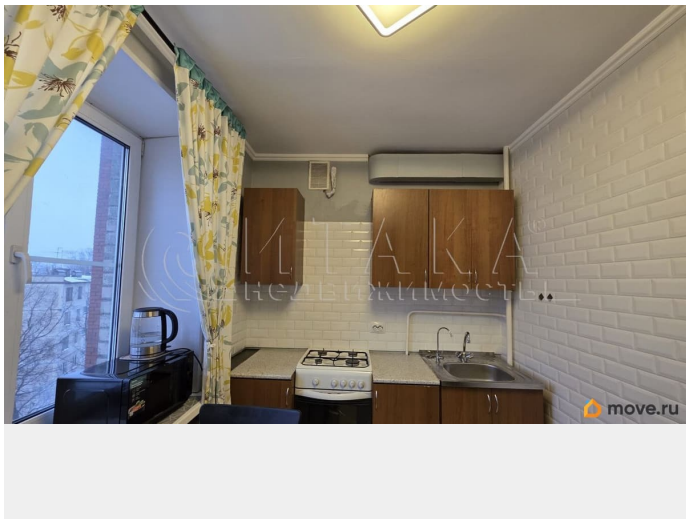

Продам

Раздел

[Квартиры](#)

Тип балкона

ЛОДЖИЯ

Покупка в ипотеку

для заметок

возможна ипотека, лифт

Описание

Арт. 131957895 Продается солнечная и теплая однокомнатная квартира общей площадью 34.5 кв. м. в кирпичном доме на 6 этаже. Просторная комната 19.8 кв. м. с выходом на большую застекленную лоджию. Комплектация «под ключ»— в квартире остается качественная мебель и техника. Вам не нужно ничего покупать, въезжайте и живите, или сдавайте. Кирпичный дом — проверенная временем надежность, зимой тепло, летом прохладно. Окружение - квартира находится в зеленом районе, при этом вся инфраструктура рядом, а до метро «Ломоносовская» всего 15-20 минут пешком. Без обременений. Прямая продажа. Один взрослый собственник. В собственности более 10 лет. Идеальный вариант для молодой пары, студента или инвестора. Звоните, показ в удобное для всех время.