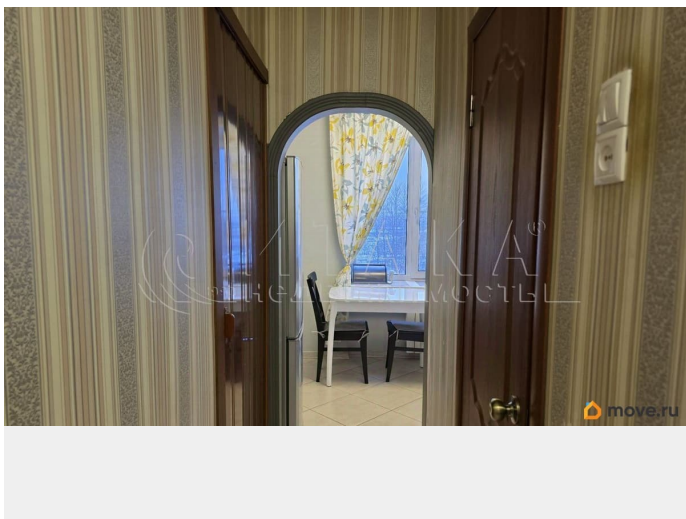

Описание

Арт. 131957895 Продается солнечная и теплая однокомнатная квартира общей площадью 34.5 кв. м. в кирпичном доме на 6 этаже. Просторная комната 19.8 кв. м. с выходом на большую застекленную лоджию. Комплектация «под ключ»— в квартире остается качественная мебель и техника. Вам не нужно ничего покупать, въезжайте и живите, или сдавайте. Кирпичный дом — проверенная временем надежность, зимой тепло, летом прохладно. Окружение - квартира находится в зеленом районе, при этом вся инфраструктура рядом, а до метро «Ломоносовская» всего 15-20 минут пешком. Без обременений. Прямая продажа. Один взрослый собственник. В собственности более 10 лет. Идеальный вариант для молодой пары, студента или инвестора. Звоните, показ в удобное для всех время.