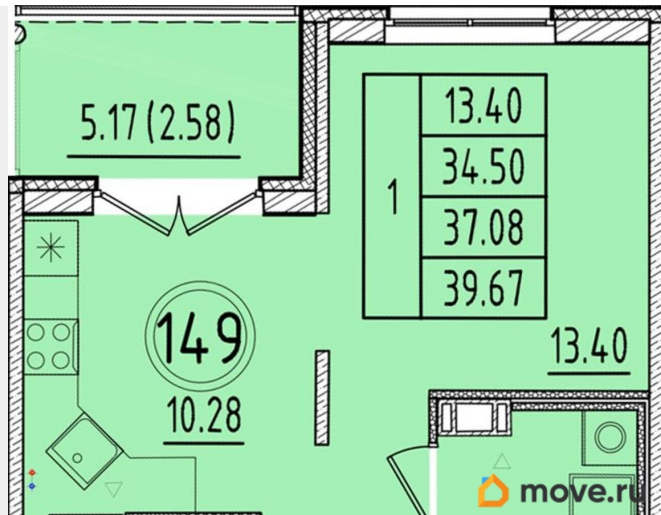

Move.ru - вся недвижимость России