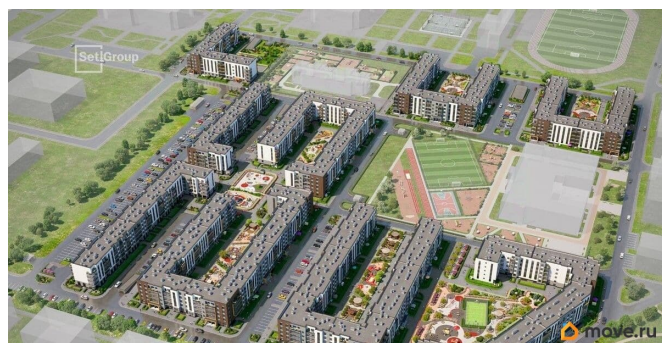

8 250 154 ₺

Округ

[СПБ, Московский район](#)

Квартира

Количество комнат

1

Высота потолков

2.77 м

Жилая площадь

10.1 м²

Площадь кухни

17.2 м²

Общая площадь

34.62 м²

Этаж

3/5

Детали объекта

Тип сделки

Продам

Раздел

[Квартиры](#)

Тип балкона

лоджия

Тип санузла

совмещенный

Ремонт

<https://spb.move.ru/objects/9293642418>

**Петербургская Недвижимость,
Петербургская Недвижимость
79810805312**

для заметок