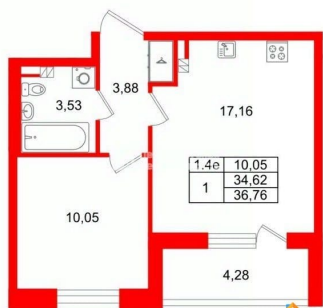

## Квартира

Количество комнат

1

Высота потолков

2.77 м

Жилая площадь

10.1 м<sup>2</sup>

Площадь кухни

17.2 м<sup>2</sup>

Общая площадь

34.62 м<sup>2</sup>

Этаж

3/5

Общая площадь квартиры - 34.62 м?, жилая 10.05 м?, высота потолка 2.77 м. Квартира продается с отделкой «Норд Лайн светлый».

Что особенного в ЖК «Парадный ансамбль»?

- Уникальные квартиры. Хай Флет (High Flat) на последних этажах, палисадники у квартир на первом этаже, семейные секции, квартиры с саунами и окном в ванной
- Масштабное малоэтажное строительство в престижном Московском районе
- Рекреационные зоны: парадный парк в центре квартала, ручей с собственной набережной, центральная площадь, ресторанный комплекс и пешеходный бульвар
- Фасады из керамогранита и кирпича с яркими и акцентными входными группами
- Две самые большие площадки Setl Kids и Setl Sport
- Инновационный Лицей Setl с оригинальной архитектурной концепцией и уникальной образовательной средой

**Петербургская Недвижимость**

**2е-комнатная, 34.62м<sup>2</sup>**

- Кол-во комнат 1
- Этаж 3 из 5
- Общая площадь 34.62м<sup>2</sup>
- Жилая площадь 10.05м<sup>2</sup>

move.ru

Move.ru - вся недвижимость России