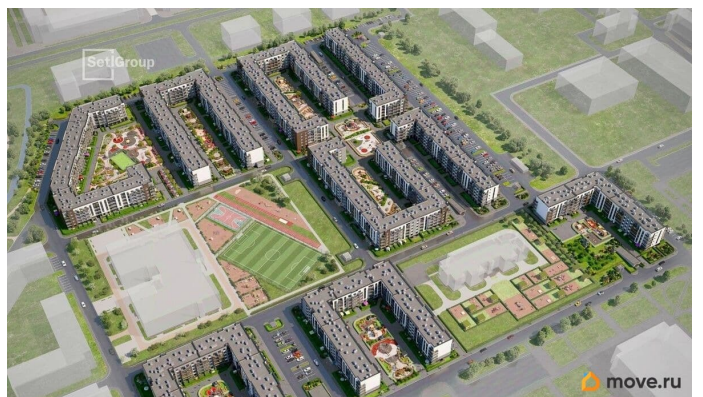

## Описание

Продается просторная 1-комнатная квартира от застройщика в жилом комплексе «Парадный ансамбль» в престижном Московском районе. До метро можно добраться на транспорте всего за 20 минут.

Удобная, классическая, функциональная европланировка, большая кухня-гостиная 17.16 м?, вместительная прихожая 3.88 м?.

Общая площадь квартиры - 34.62 м?, жилая 10.05 м?, высота потолка 2.77 м. Квартира продается с отделкой «Норд Лайн светлый».

Что особенного в ЖК «Парадный ансамбль»?

- Уникальные квартиры. Хай Флет (High Flat) на последних этажах, палисадники у квартир на первом этаже, семейные секции, квартиры с саунами и окном в ванной
- Масштабное малоэтажное строительство в престижном Московском районе
- Рекреационные зоны: парадный парк в центре квартала, ручей с собственной набережной, центральная площадь, ресторанный комплекс и пешеходный бульвар
- Фасады из керамогранита и кирпича с яркими и акцентными входными группами
- Две самые большие площадки Setl Kids и Setl Sport
- Инновационный Лицей Setl с оригинальной архитектурной концепцией и уникальной образовательной средой