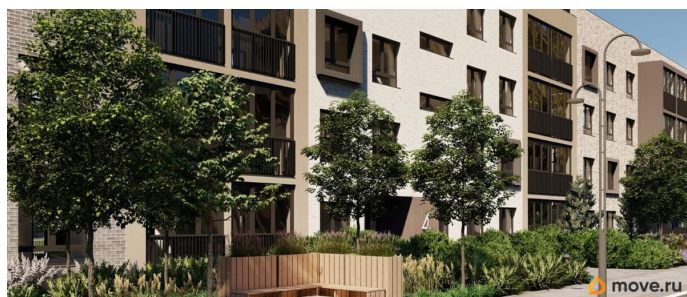

Комплекс будет оснащен многоуровневым паркингом, автостоянкой, станциями для заряда электромобилей, велопарковками и местами для выгула живот