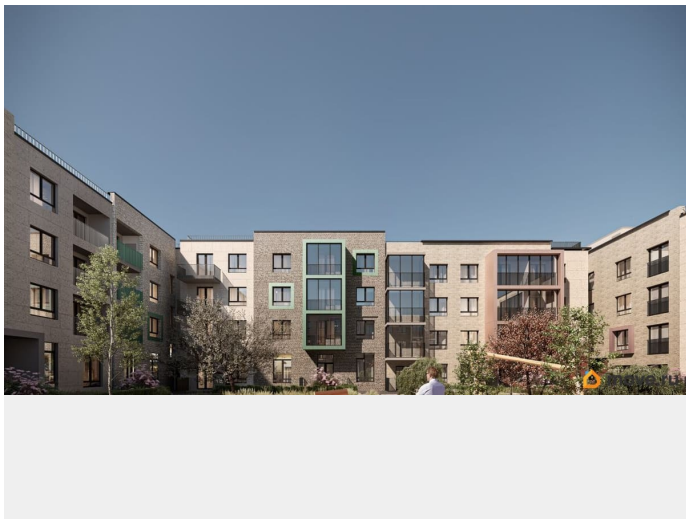

Move.ru - вся недвижимость России