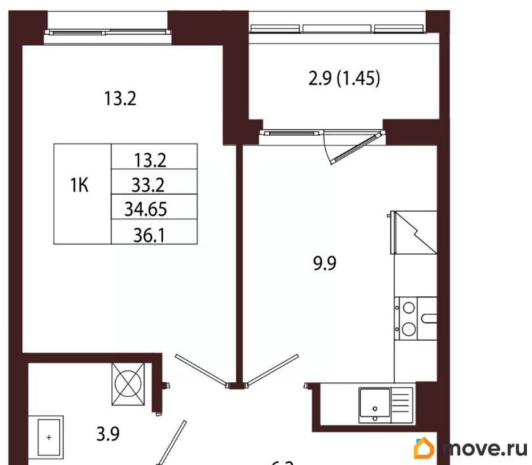

Комплекс будет оснащен многоуровневым паркингом, автостоянкой, станциями для заряда электромобилей, велопарковками и местами для выгула живот