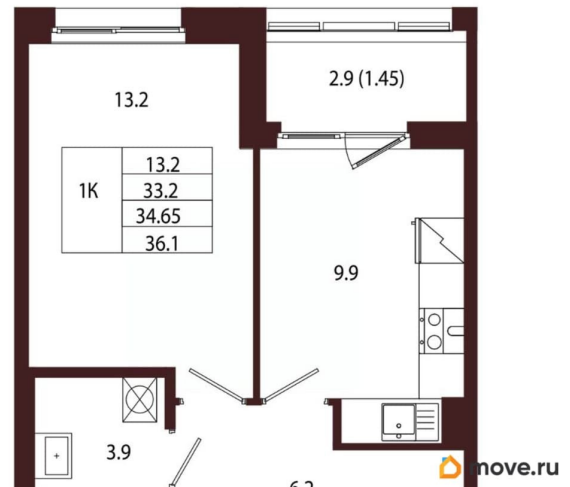

Квартира

Количество комнат

1

Высота потолков

3.05 м

Жилая площадь

13.2 м²

Площадь кухни

9.9 м²

Общая площадь

34.65 м²

Этаж

1/5

Детали объекта

Тип сделки

Продам

Раздел

[Квартиры](#)

Ремонт

с отделкой

Квартира в новостройке

да

Год сдачи

лифт