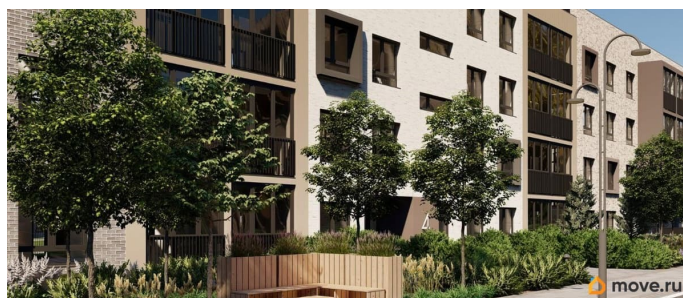

Комплекс будет оснащен многоуровневым паркингом, автостоянкой, станциями для заряда электромобилей, велопарковками и местами для выгула живот