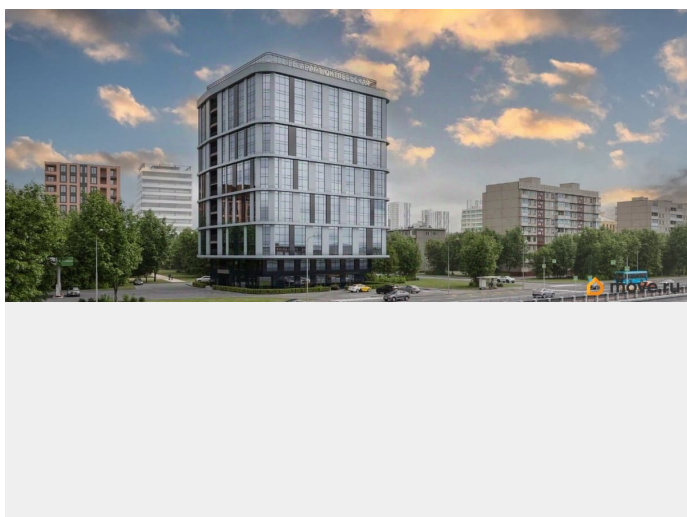

находясь в любой точке земного шара.
Беспроцентная РАССРОЧКА до конца
строительства: 30/30/40 СКИДКИ до 5% при
100% оплате. Приобретайте апартаменты для
жизни и инвестиций! ЗВОНИТЕ, и мы
расскажем подробнее