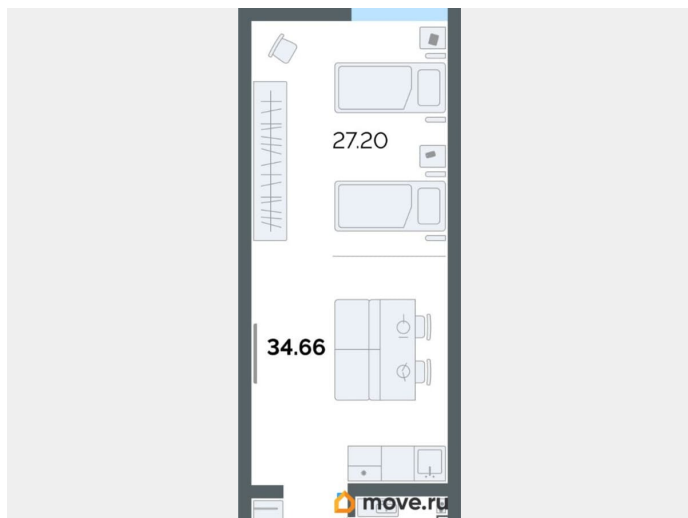

находясь в любой точке земного шара.
Беспроцентная РАССРОЧКА до конца
строительства: 30/30/40 СКИДКИ до 5% при
100% оплате. Приобретайте апартаменты для
жизни и инвестиций! ЗВОНИТЕ, и мы
расскажем подробнее