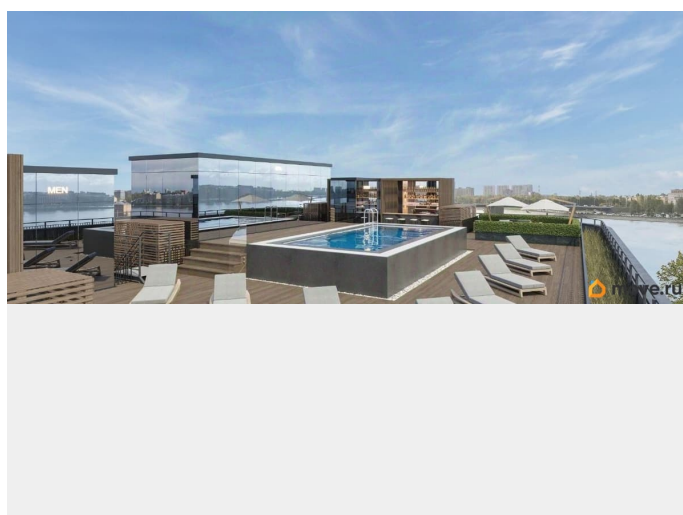

находясь в любой точке земного шара.
Беспроцентная РАССРОЧКА до конца
строительства: 30/30/40 СКИДКИ до 5% при
100% оплате. Приобретайте апартаменты для
жизни и инвестиций! ЗВОНИТЕ, и мы
расскажем подробнее