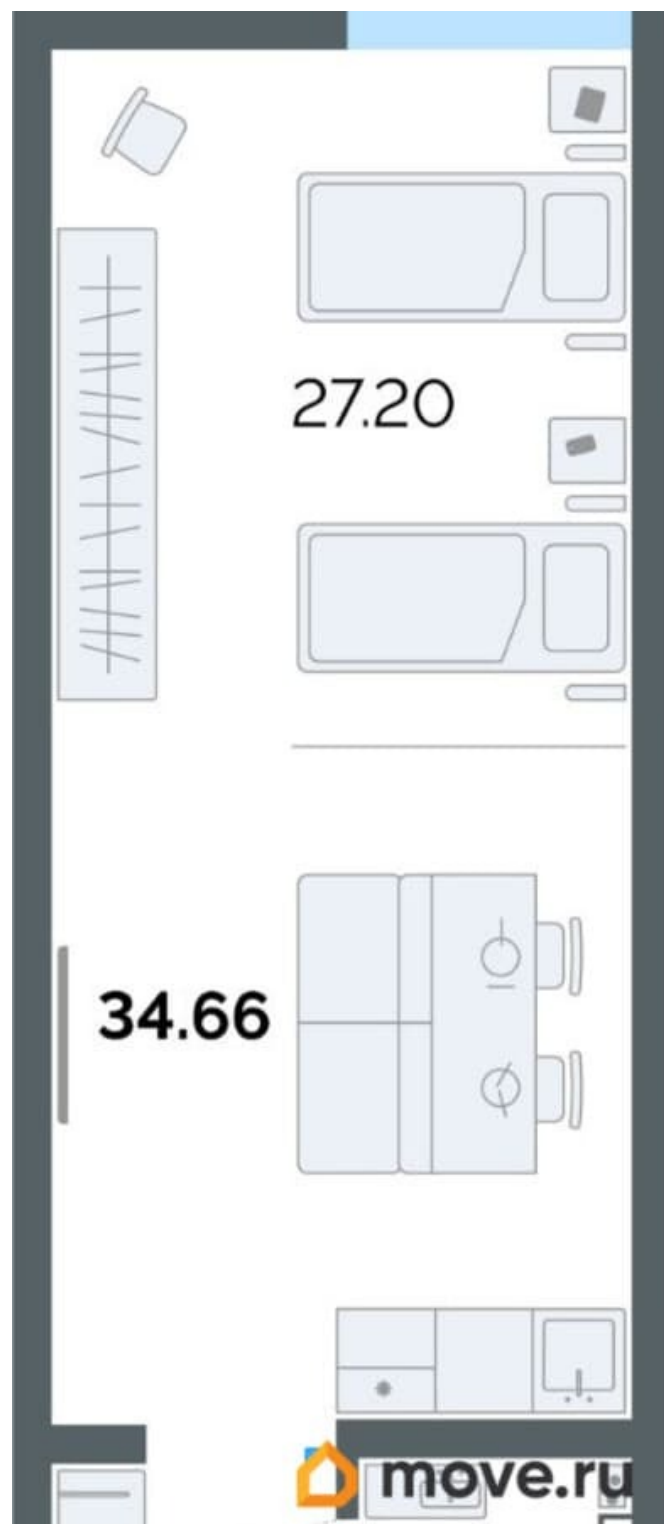

Создано: 06.03.2026 в 11:36

Обновлено: 04.04.2026 в 18:22

**Санкт-Петербург, Октябрьская
набережная, 56**

11 335 143 ₽

Санкт-Петербург, Октябрьская набережная, 56

Округ

[СПБ, Невский район](#)

Квартира

Количество комнат

1

Высота потолков

3 м

Общая площадь

34.66 м²

Этаж

8/13

Детали объекта

Тип сделки

Продам

Раздел

[Квартиры](#)

Вид из окна

на улицу

Ремонт

с отделкой

Квартира в новостройке

да

Год сдачи

<https://spb.move.ru/objects/9291071424>

**Максимум Life Development,
Максимум Life Development
79024019770**

для заметок