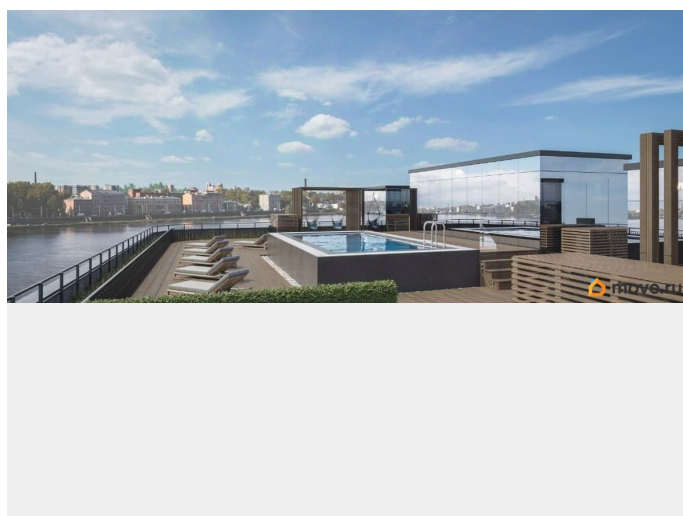

находясь в любой точке земного шара.
Беспроцентная РАССРОЧКА до конца
строительства: 30/30/40 СКИДКИ до 5% при
100% оплате. Приобретайте апартаменты для
жизни и инвестиций! ЗВОНИТЕ, и мы
расскажем подробнее