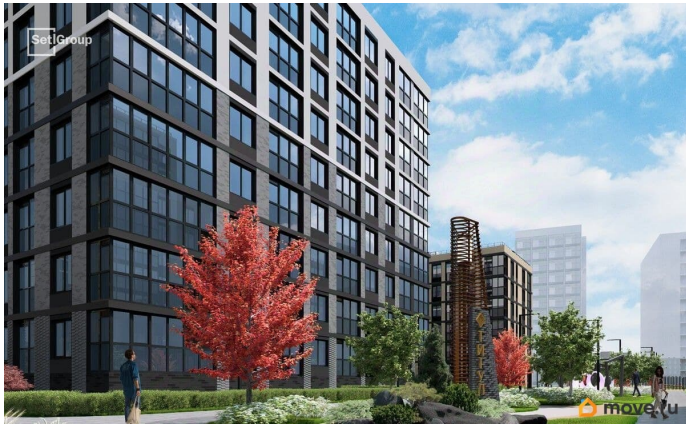

## Описание

Продается уютная 1-комнатная квартира от застройщика в жилом комплексе «Титул в Московском» в престижном Московском районе. До метро можно добраться пешком всего за 25 минут. Удобная, классическая, функциональная европланировка, большая кухня-гостиная 15.19 м?, вместительная прихожая 3.8 м?. Общая площадь квартиры - 34.66 м?, жилая 12.4 м?, высота потолка 2.77 м. Квартира продается с отделкой «Норд Лайн светлый плюс». Что особенного в ЖК «Титул в Московском»? • Престижный Московский район • Авторская архитектурная концепция • 2 центральные входные группы с ресепшн и лаундж-зонами • Кленовая аллея с арт-стеллой, цветочная аллея и сад трав • Уютные дворы-патио, площадки SetlKids и SetlSport • Инновационный Лицей Setl с оригинальной архитектурной концепцией и уникальной образовательной средой