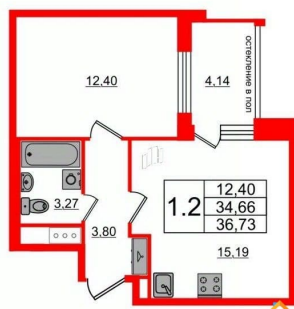

## Квартира

Количество комнат

1

Высота потолков

2.77 м

Жилая площадь

12.4 м<sup>2</sup>

Площадь кухни

15.2 м<sup>2</sup>

Общая площадь

34.66 м<sup>2</sup>

Этаж

3/9

## Описание

Продается уютная 1-комнатная квартира от застройщика в жилом комплексе «Титул в Московском» в престижном Московском районе. До метро можно добраться пешком всего за 25 минут. Удобная, классическая, функциональная европланировка, большая кухня-гостиная 15.19 м?, вместительная прихожая 3.8 м?. Общая площадь квартиры - 34.66 м?, жилая 12.4 м?, высота потолка 2.77 м. Квартира продается с отделкой «Норд Лайн светлый плюс». Что особенного в ЖК «Титул в Московском»? • Престижный Московский район • Авторская архитектурная концепция • 2 центральные входные группы с ресепшн и лаундж-зонами • Кленовая аллея с арт-стеллой, цветочная аллея и сад трав • Уютные дворы-патио, площадки SetlKids и SetlSport • Инновационный Лицей Setl с оригинальной архитектурной концепцией и уникальной образовательной средой

**Петербургская Недвижимость**

**2е-комнатная, 34.66м²**

- Кол-во комнат 1
- Этаж 3 из 9
- Общая площадь 34.66м²
- Жилая площадь 12.4м²

**move.ru**

Move.ru - вся недвижимость России