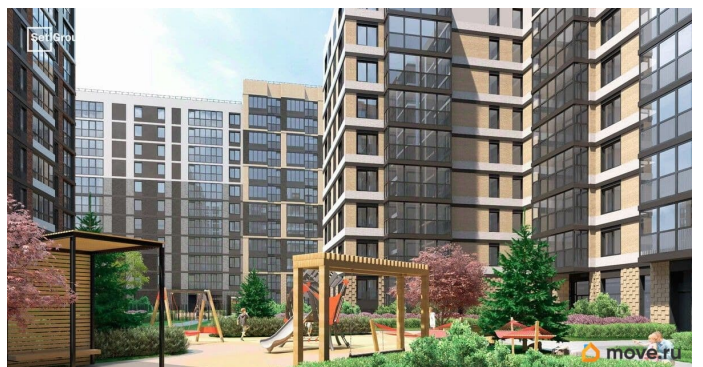

## Описание

Продается уютная 1-комнатная квартира от застройщика в жилом комплексе «Титул в Московском» в престижном Московском районе. До метро можно добраться пешком всего за 25 минут. Удобная, классическая, функциональная европланировка, большая кухня-гостиная 15.19 м?, вместительная прихожая 3.8 м?. Общая площадь квартиры - 34.66 м?, жилая 12.4 м?, высота потолка 2.77 м. Квартира продается с отделкой «Норд Лайн светлый плюс». Что особенного в ЖК «Титул в Московском»? • Престижный Московский район • Авторская архитектурная концепция • 2 центральные входные группы с ресепшн и лаундж-зонами • Кленовая аллея с арт-стеллой, цветочная аллея и сад трав • Уютные дворы-патио, площадки SetlKids и SetlSport • Инновационный Лицей Setl с оригинальной архитектурной концепцией и уникальной образовательной средой