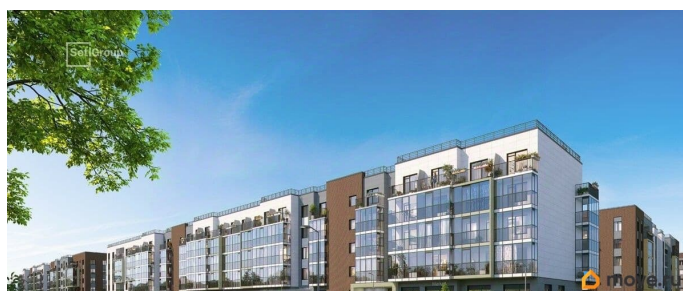

2е-комнатная, 34.67м²

- Кол-во комнат **1**
- Этаж **2 из 5**
- Общая площадь **34.67м²**
- Жилая площадь **10.05м²**