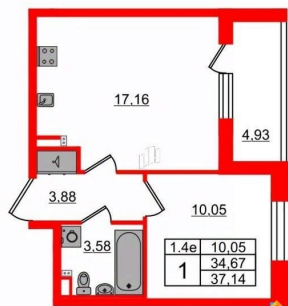

## Квартира

Количество комнат

1

Жилая площадь

10.1 м<sup>2</sup>

Площадь кухни

17.2 м<sup>2</sup>

Общая площадь

**2е-комнатная, 34.67м<sup>2</sup>**

- Кол-во комнат 1
- Этаж 2 из 5
- Общая площадь 34.67м<sup>2</sup>
- Жилая площадь 10.05м<sup>2</sup>

 move.ru

© Яндекс Яндекс Карты

Покупка в ипотеку

да

---

возможна ипотека, лифт, парковка

## Описание

Продается просторная 1-комнатная квартира от застройщика в жилом комплексе «Парадный ансамбль» в престижном Московском районе. До метро можно добраться на транспорте всего за 20 минут.

Удобная, классическая, функциональная европланировка, большая кухня-гостиная 17.16 м?, вместительная прихожая 3.88 м?. Общая площадь квартиры - 34.67 м?, жилая 10.05 м?, высота потолка 2.77 м. Квартира продается с отделкой «Норд Лайн серый».

**2е-комнатная, 34.67м<sup>2</sup>**

- Кол-во комнат **1**
- Этаж **2 из 5**
- Общая площадь **34.67м<sup>2</sup>**
- Жилая площадь **10.05м<sup>2</sup>**

Move.ru - вся недвижимость России