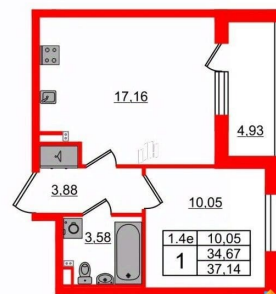

## Квартира

Количество комнат

1

Жилая площадь

10.1 м<sup>2</sup>

Площадь кухни

17.2 м<sup>2</sup>

Общая площадь

**2е-комнатная, 34.67м<sup>2</sup>**

- Кол-во комнат 1
- Этаж 2 из 5
- Общая площадь 34.67м<sup>2</sup>
- Жилая площадь 10.05м<sup>2</sup>

 move.ru

© Яндекс Яндекс Карты

Покупка в ипотеку

да

---

возможна ипотека, лифт, парковка

## Описание

Продается просторная 1-комнатная квартира от застройщика в жилом комплексе «Парадный ансамбль» в престижном Московском районе. До метро можно добраться на транспорте всего за 20 минут.

Удобная, классическая, функциональная европланировка, большая кухня-гостиная 17.16 м?, вместительная прихожая 3.88 м?. Общая площадь квартиры - 34.67 м?, жилая 10.05 м?, высота потолка 2.77 м. Квартира продается с отделкой «Норд Лайн серый».