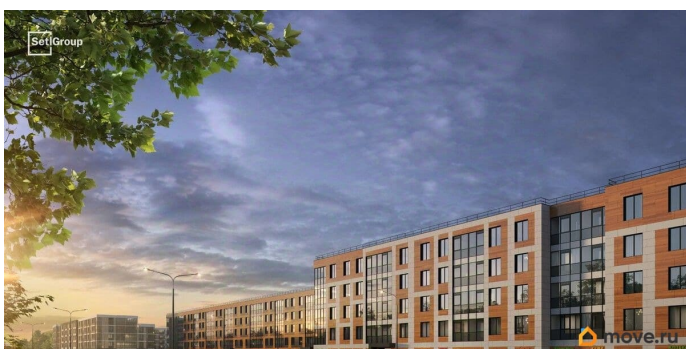

2е-комнатная, 34.67м²

- Кол-во комнат **1**
- Этаж **2 из 5**
- Общая площадь **34.67м²**
- Жилая площадь **10.05м²**