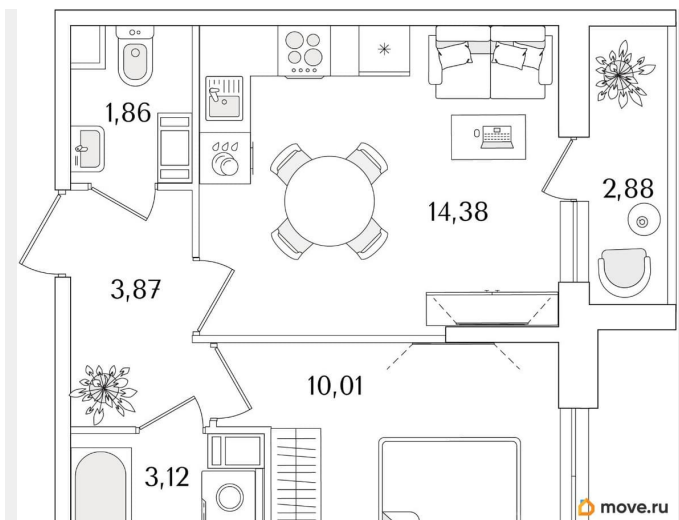

Move.ru - вся недвижимость России