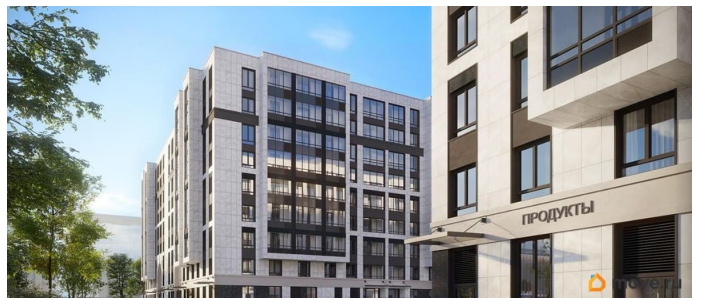

отделка Comfort в современном дизайне. Предчистовая отделка (white box) будут выполнены все грязные работы, клиенту останется нанести последние штрихи. Квартуру также можно приобрести без отделки.