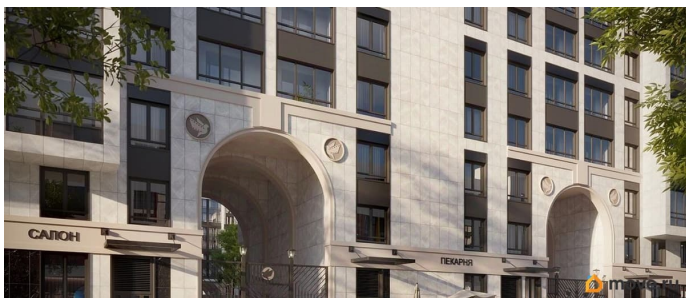

отделка Comfort в современном дизайне. Предчистовая отделка (white box) будут выполнены все грязные работы, клиенту останется нанести последние штрихи. Квартуру также можно приобрести без отделки.