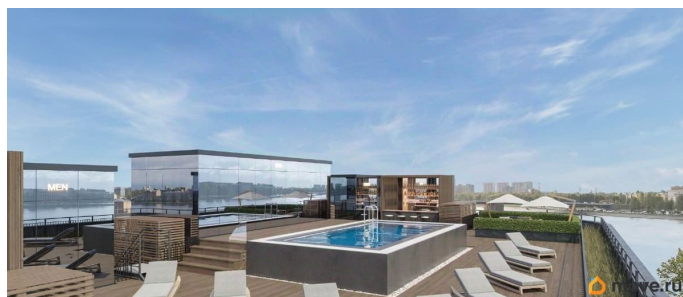

находясь в любой точке земного шара.
Беспроцентная РАССРОЧКА до конца
строительства: 30/30/40 СКИДКИ до 5% при
100% оплате. Приобретайте апартаменты для
жизни и инвестиций! ЗВОНИТЕ, и мы
расскажем подробнее