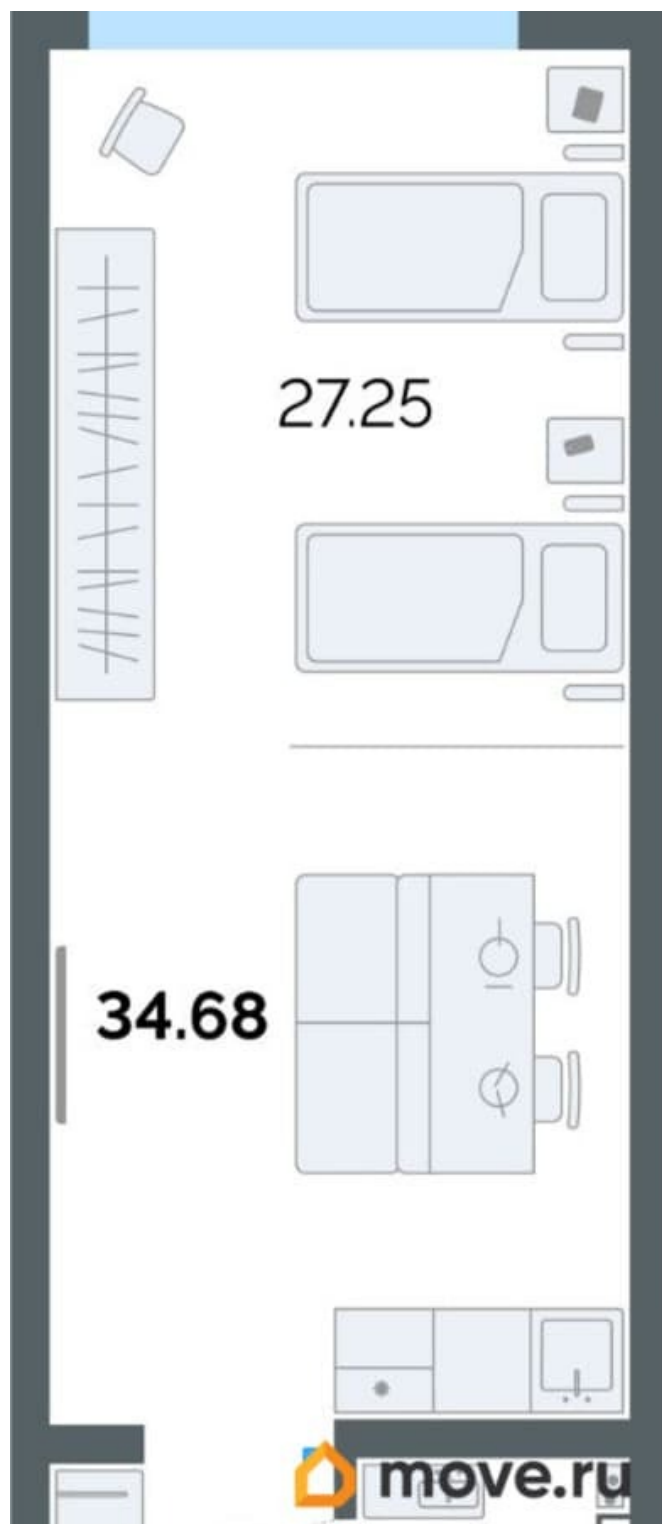

### Квартира

Количество комнат

1

Высота потолков

3 м

Общая площадь

34.68 м<sup>2</sup>

Этаж

с отделкой

Квартира в новостройке

да

Год сдачи

<https://spb.move.ru/objects/9291071419>

**Максимум Life Development,  
Максимум Life Development  
79024019770**

для заметок

лифт