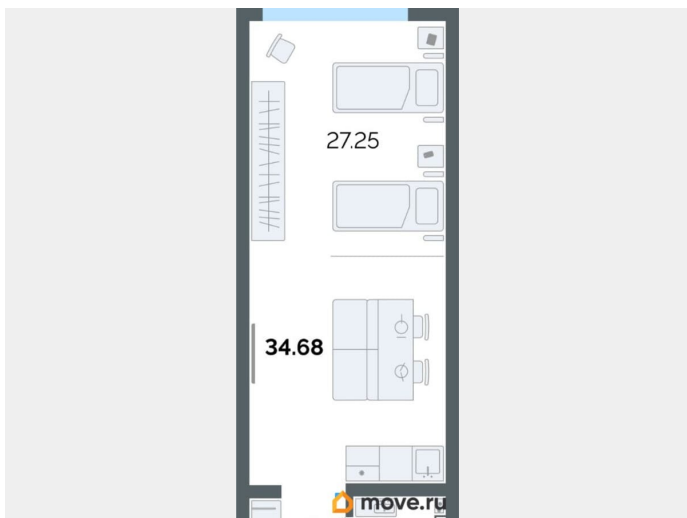

находясь в любой точке земного шара.
Беспроцентная РАССРОЧКА до конца
строительства: 30/30/40 СКИДКИ до 5% при
100% оплате. Приобретайте апартаменты для
жизни и инвестиций! ЗВОНИТЕ, и мы
расскажем подробнее