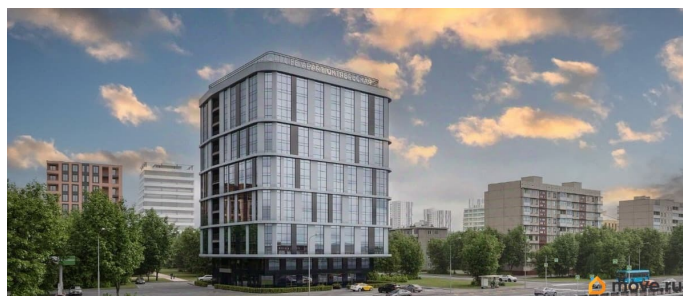

находясь в любой точке земного шара.
Беспроцентная РАССРОЧКА до конца
строительства: 30/30/40 СКИДКИ до 5% при
100% оплате. Приобретайте апартаменты для
жизни и инвестиций! ЗВОНИТЕ, и мы
расскажем подробнее