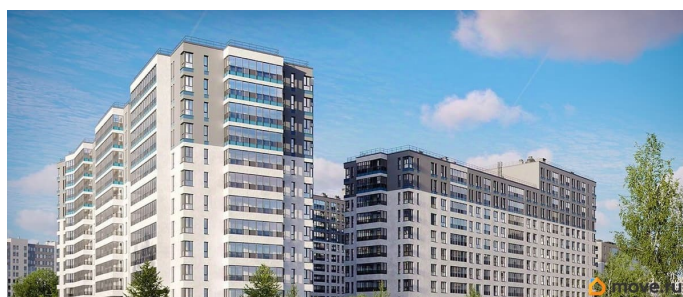

Год сдачи

4 квартал 2027 г.

лифт

Описание

Продаётся 1-комнатная квартира в строящемся доме (Дом 1), срок сдачи: IV-кв. 2027, общей площадью 34.68 кв.м., на 12

этаже. Новый жилой комплекс «Аэросити 7» от застройщика «Лидер Групп» расположен по адресу: Санкт-Петербург, Пушкинский район, посёлок Шушары, ул. Школьная