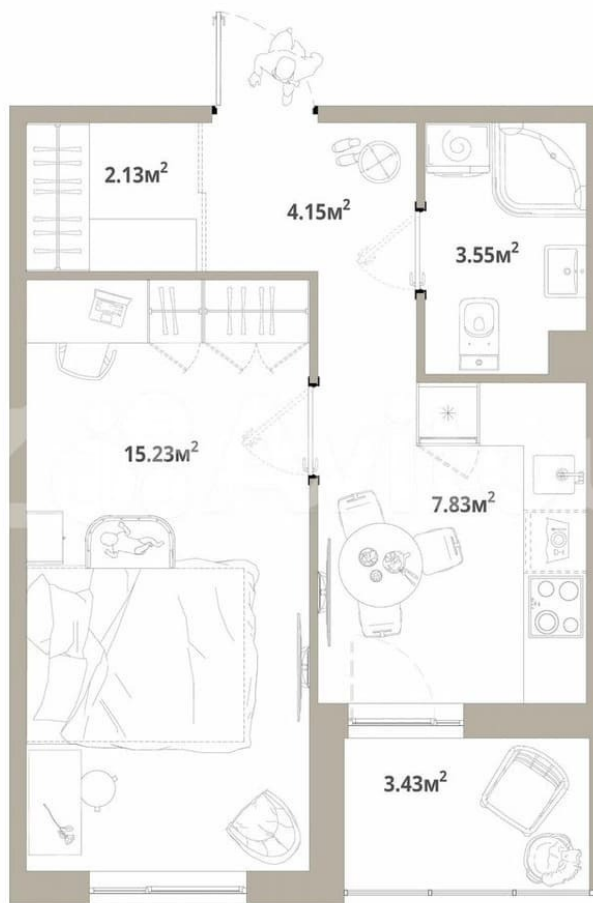

Количество комнат

1

Общая площадь

34.6 м²

Этаж

7/12

Детали объекта

Тип сделки

Описание

Продаётся 1-комнатная квартира №44 с отделкой, площадью 34,61 кв.м., на 7 этаже. Дом №3.4-2 комфорт-класса, 12 этажей, в окружении леса и малоэтажной застройки. Проект с умным домом. РАСПОЛОЖЕНИЕ И БЛАГОУСТРОЙСТВО ЖК «Тишин» расположен в поселке Новоселье в окружении природы —