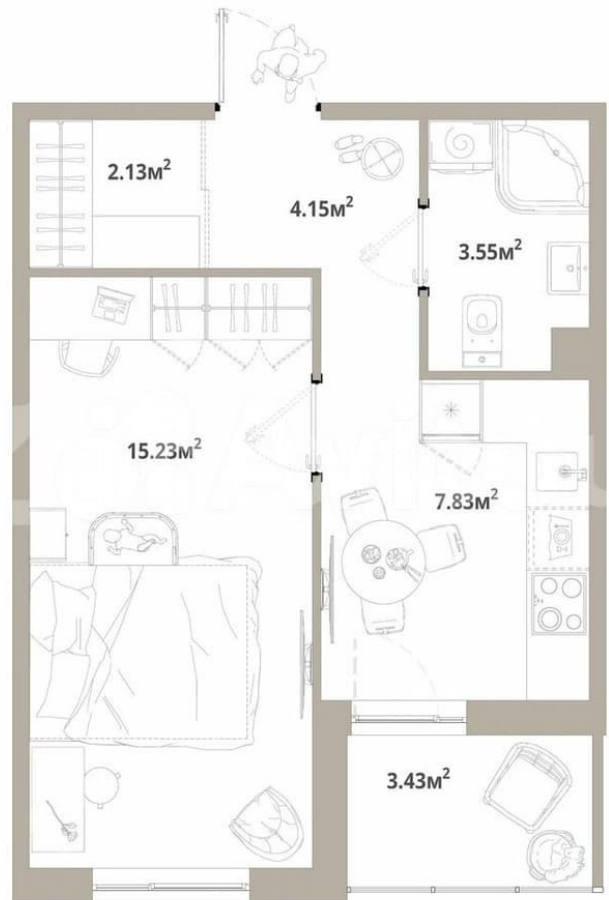

### Квартира

Количество комнат

1

Общая площадь

34.6 м<sup>2</sup>

Этаж

9/12

### Описание

Продаётся 1-комнатная квартира №59 с отделкой, площадью 34,61 кв.м., на 9 этаже. Дом №3.4-2 комфорт-класса, 12 этажей, в окружении леса и малоэтажной застройки. Проект с умным домом. РАСПОЛОЖЕНИЕ И БЛАГОУСТРОЙСТВО ЖК «Тишин» расположен в поселке Новоселье в окружении природы —

2 КОРПУС, 8-10 ЭТАЖ

1 секция

2,67 м

высота потолка

Move.ru - вся недвижимость России