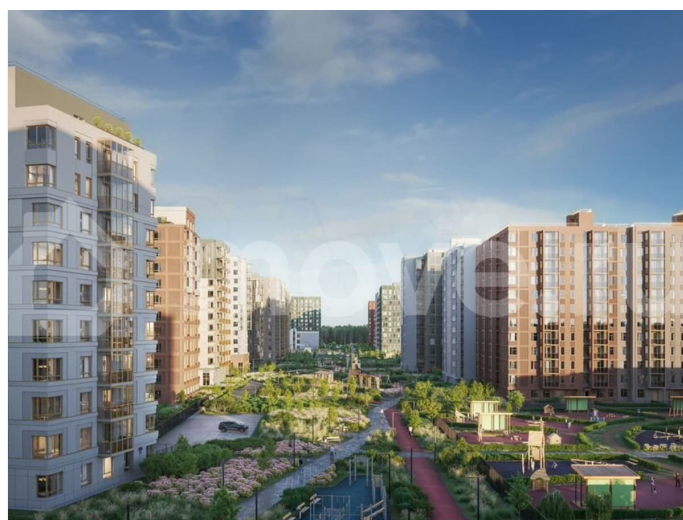

2 КОРПУС, 8-10 ЭТАЖ

1 секция

2,67 м

высота потолка