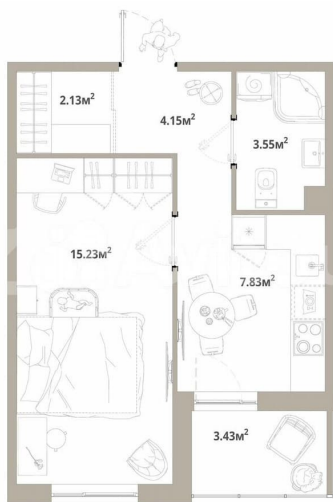

### Квартира

Количество комнат

1

Общая площадь

34.6 м<sup>2</sup>

Этаж

9/12

### Описание

Продаётся 1-комнатная квартира №59 с отделкой, площадью 34,61 кв.м., на 9 этаже. Дом №3.4-2 комфорт-класса, 12 этажей, в окружении леса и малоэтажной застройки. Проект с умным домом. РАСПОЛОЖЕНИЕ И БЛАГОУСТРОЙСТВО ЖК «Тишин» расположен в поселке Новоселье в окружении природы —

2 КОРПУС, 8-10 ЭТАЖ

1 секция

2,67 м

высота потолка

Move.ru - вся недвижимость России