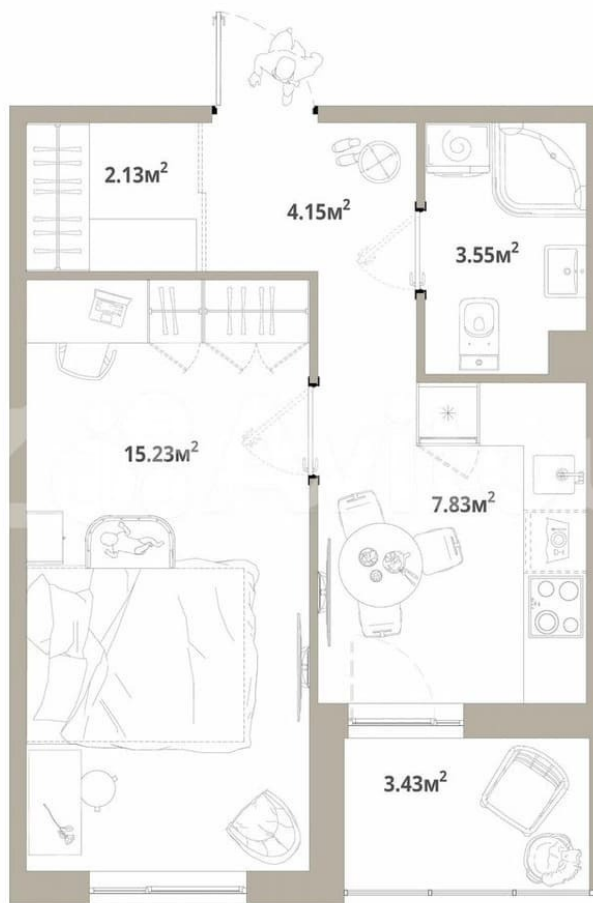

Количество комнат

1

Общая площадь

34.6 м²

Этаж

6/12

Детали объекта

Тип сделки

Описание

Продаётся 1-комнатная квартира №37 с отделкой, площадью 34,61 кв.м., на 6 этаже. Дом №3.4-2 комфорт-класса, 12 этажей, в окружении леса и малоэтажной застройки. Проект с умным домом. РАСПОЛОЖЕНИЕ И БЛАГОУСТРОЙСТВО ЖК «Тишин» расположен в поселке Новоселье в окружении природы —

2 КОРПУС, 5-7 ЭТАЖ

1 корпус

2,67 м

высота потолка

Мин. шаг Работы

Move.ru - вся недвижимость России