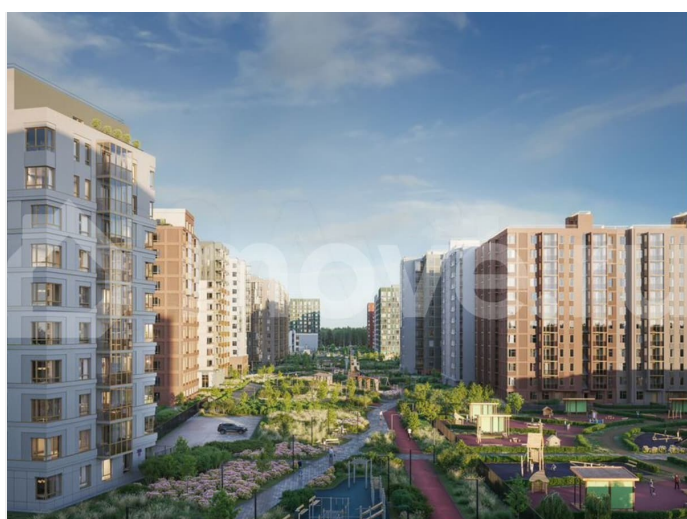

2 КОРПУС, 5-7 ЭТАЖ

1 корпус

2,67 м

высота потолка

Мин. шаг Работы