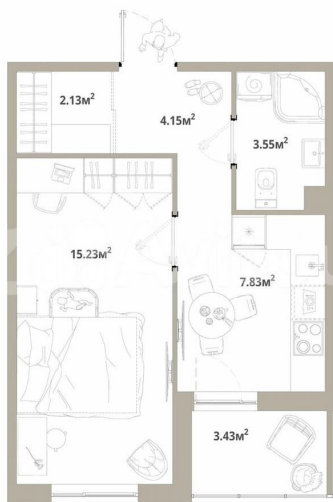

Количество комнат

1

Общая площадь

34.6 м²

Этаж

6/12

Детали объекта

Тип сделки

Описание

Продаётся 1-комнатная квартира №37 с отделкой, площадью 34,61 кв.м., на 6 этаже. Дом №3.4-2 комфорт-класса, 12 этажей, в окружении леса и малоэтажной застройки. Проект с умным домом. РАСПОЛОЖЕНИЕ И БЛАГОУСТРОЙСТВО ЖК «Тишин» расположен в поселке Новоселье в окружении природы —

2 КОРПУС, 5-7 ЭТАЖ

1 корпус

2,67 м

высота потолка

Мин. шаг Работы

Move.ru - вся недвижимость России