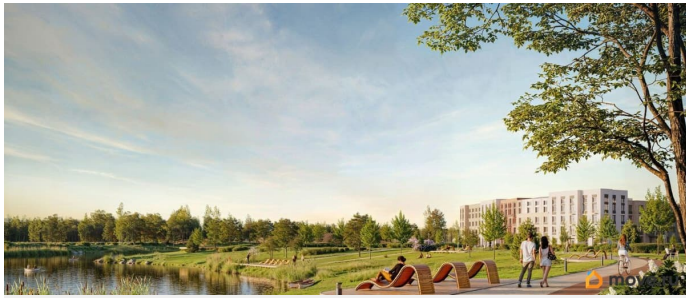

Пулково Лейк

Комфорт-класс   Чистовая

Квартира на берегу озера

1 КОМНАТ   **34.6м** ПЛОЩАДЬ   **2** ИЗ 4 ЭТАЖ

3.3   4.6

16.1   10.6

move.ru