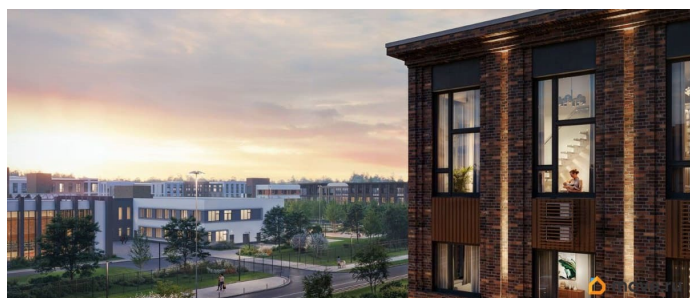

инженерными системами и «Умным домом». В рамках проекта будет построена современная школа на 925 мест и 2 детских сада на 160 и 240 мест, выезды на Пулковское и Петербургское шоссе, а также храм рядом со сквером «Пулковский рубеж». Общественное пространство вдоль берега озера превратится во всесезонный парк, в котором найдется место для любых активностей от пробежек, катания на САПах и велосипедах до отдыха в шезлонгах и любования закатом солнца. Зимой будет работать каток, проложен лыжный маршрут, предусмотрено место для новогодней елки и горок для детей. Для Ваших питомцев - площадка для выгула собак. Преимущества:

- Высота потолков от 2,6 до 4,5 м;
- Уникальные планировки;
- Парк на берегу озера;
- Система «Умный дом»;
- Дворы без машин;
- Колясочная в парадной;
- Видеонаблюдение в холлах, на первом этаже, в лифтах и в паркингах.

Успейте приобрести квартиру на выгодных условиях! Чтобы узнать подробности, обращайтесь за консультацией по телефону.