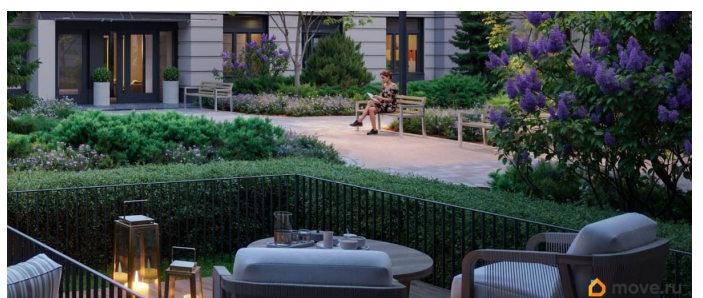

Пулково Лейк

Комфорт-класс   Чистовая

Квартира на берегу озера

1 КОМНАТ   **34.6м** ПЛОЩАДЬ   **2** ИЗ 4 ЭТАЖ

3.3   4.6

16.1   10.6

move.ru