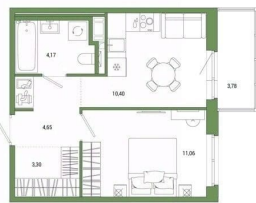

Окла

КОМНАТ ПЛОЩАЛЬ ЭТАЖ move.ru