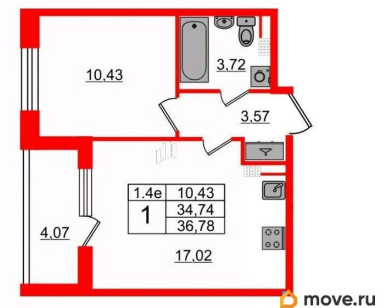

Высота потолков

2.77 м

Жилая площадь

10.4 м²

Площадь кухни

17 м²

Общая площадь

34.74 м²

для заметок

 Петербургская Недвижимость

2е-комнатная, 34.74м²

- Кол-во комнат 1
- Этаж 5 из 5
- Общая площадь 34.74м²
- Жилая площадь 10.43м²

да

Год сдачи

2 квартал 2026 г.

Покупка в ипотеку

Удобная, классическая, функциональная европланировка, большая кухня-гостиная 17.02 м², вместительная прихожая 3.57 м².

Общая площадь квартиры - 34.74 м², жилая 10.43 м², высота потолка 3.07 м. Квартира продается с отделкой «NORD LINE WHITE».