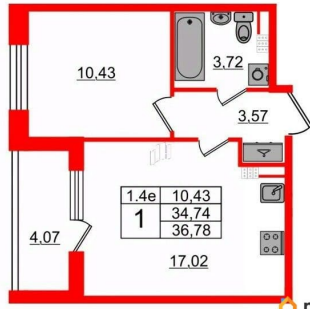

Высота потолков

2.77 м

Жилая площадь

10.4 м²

Площадь кухни

17 м²

Общая площадь

34.74 м²

Удобная, классическая, функциональная европланировка, большая кухня-гостиная 17.02 м², вместительная прихожая 3.57 м².

Общая площадь квартиры - 34.74 м², жилая 10.43 м², высота потолка 3.07 м. Квартира продается с отделкой «NORD LINE WHITE».

Уникальные квартиры.High Flat на последних этажах, палисадники у квартир на первом этаже, семейные секции, квартиры с саунами и окном в ванной

2е-комнатная, 34.74м²

- Кол-во комнат: 1
- Этаж: 5 из 5
- Общая площадь: 34.74м²
- Жилая площадь: 10.43м²