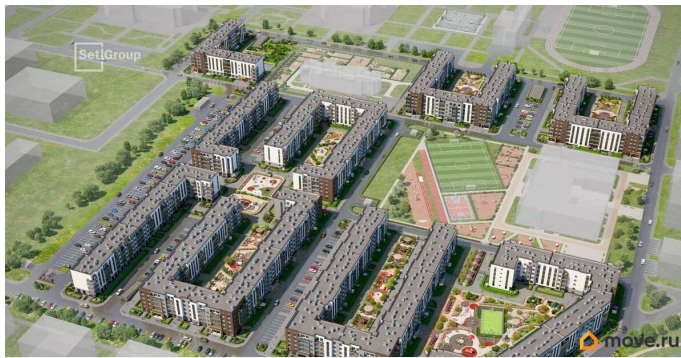

2е-комнатная, 34.74м²

- Кол-во комнат 1
- Этаж 5 из 5
- Общая площадь 34.74м²
- Жилая площадь 10.43м²