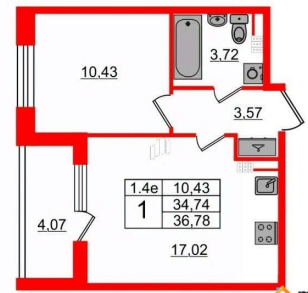

Высота потолков

2.77 м

Жилая площадь

10.4 м²

Площадь кухни

17 м²

Общая площадь

34.74 м²

2е-комнатная, 34.74м²

- Кол-во комнат 1
- Этаж 5 из 5
- Общая площадь 34.74м²
- Жилая площадь 10.43м²

move.ru

© Яндекс Яндекс Карты

да

Год сдачи

2 квартал 2026 г.

Покупка в ипотеку

2е-комнатная, 34.74м²

- Кол-во комнат 1
- Этаж 5 из 5
- Общая площадь 34.74м²
- Жилая площадь 10.43м²

Move.ru - вся недвижимость России