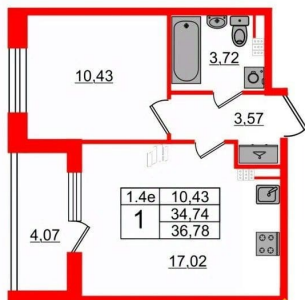

Высота потолков

2.77 м

Жилая площадь

10.4 м²

Площадь кухни

17 м²

Общая площадь

34.74 м²

2е-комнатная, 34.74м²

- Кол-во комнат 1
- Этаж 5 из 5
- Общая площадь 34.74м²
- Жилая площадь 10.43м²

move.ru

© Яндекс Яндекс Карты

да

Год сдачи

2 квартал 2026 г.

Покупка в ипотеку

2е-комнатная, 34.74м²

- Кол-во комнат 1
- Этаж 5 из 5
- Общая площадь 34.74м²
- Жилая площадь 10.43м²

Move.ru - вся недвижимость России