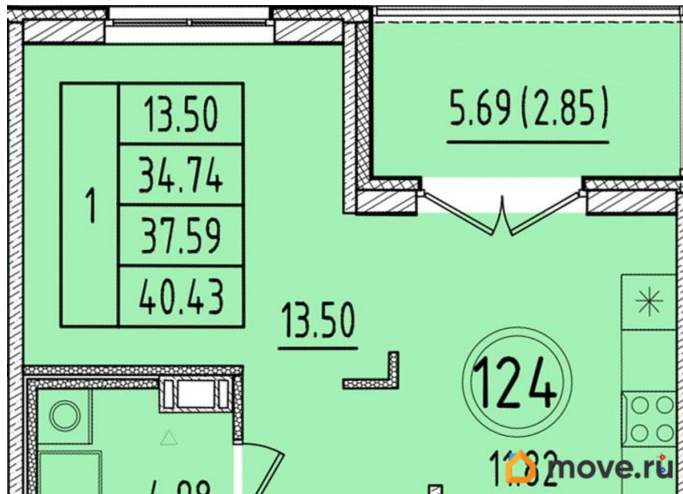

Move.ru - вся недвижимость России