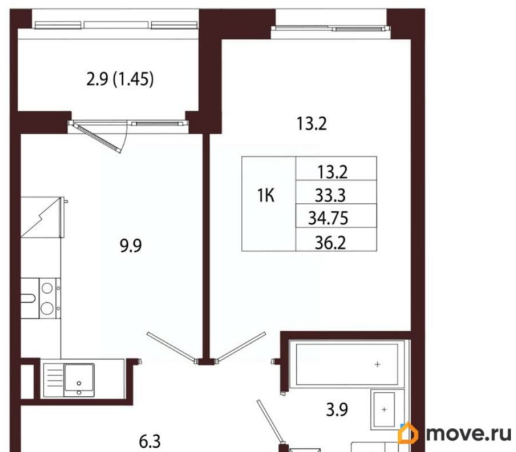

Move.ru - вся недвижимость России