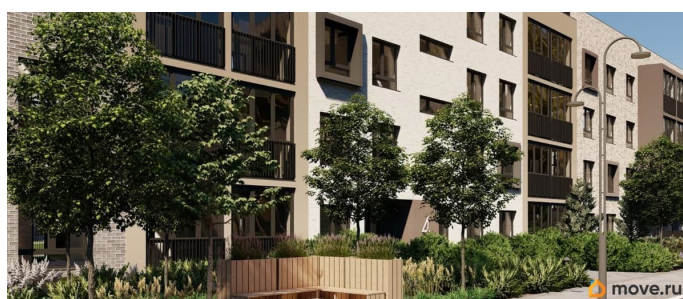

Комплекс будет оснащен многоуровневым паркингом, автостоянкой, станциями для заряда электромобилей, велопарковками и местами для выгула живот