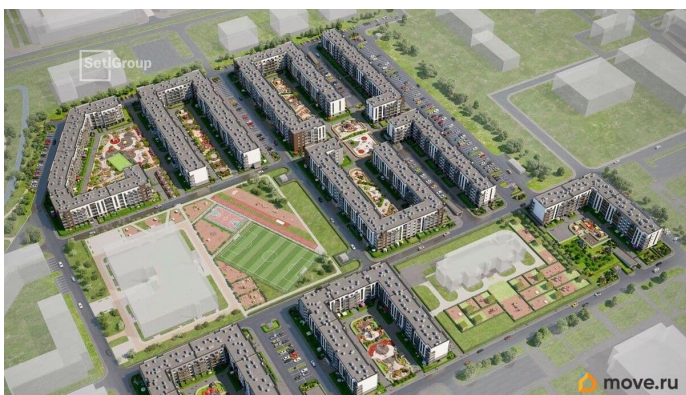

1-комнатная, 34.79м²

- Кол-во комнат 1
- Этаж 4 из 5
- Общая площадь 34.79м²
- Жилая площадь 17.06м²