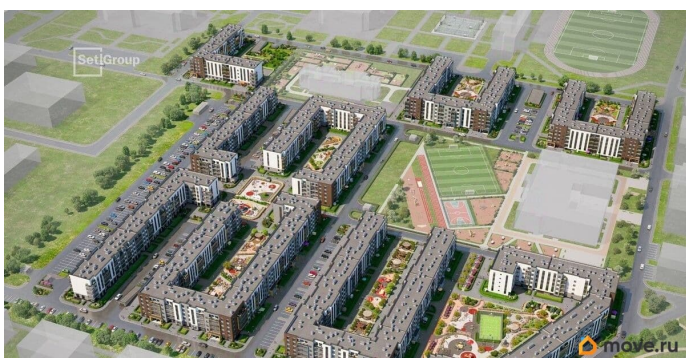

1-комнатная, 34.79м²

- Кол-во комнат 1
- Этаж 4 из 5
- Общая площадь 34.79м²
- Жилая площадь 17.06м²