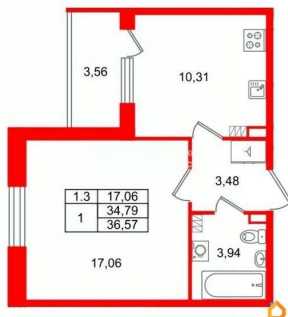

Высота потолков

2.77 м

Жилая площадь

17.1 м²

Площадь кухни

10.3 м²

Общая площадь

34.79 м²

1-комнатная, 34.79м²

- Кол-во комнат 1
- Этаж 4 из 5
- Общая площадь 34.79м²
- Жилая площадь 17.06м²

 move.ru

да

Год сдачи

1 квартал 2028 г.

Покупка в ипотеку

да

Удобная, классическая планировка, кухня 10.31 м², вместительная прихожая 3.48 м².

Общая площадь квартиры - 34.79 м², жилая 17.06 м², высота потолка 2.77 м. Квартира продается с отделкой «Норд Лайн серый».

1-комнатная, 34.79м²

- Кол-во комнат 1
- Этаж 4 из 5
- Общая площадь 34.79м²
- Жилая площадь 17.06м²

Move.ru - вся недвижимость России