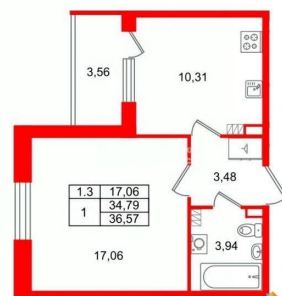

Высота потолков

2.77 м

Жилая площадь

17.1 м²

Площадь кухни

10.3 м²

Общая площадь

34.79 м²

1-комнатная, 34.79м²

- Кол-во комнат 1
- Этаж 4 из 5
- Общая площадь 34.79м²
- Жилая площадь 17.06м²

 move.ru

да

Год сдачи

1 квартал 2028 г.

Покупка в ипотеку

да

Удобная, классическая планировка, кухня 10.31 м², вместительная прихожая 3.48 м².

Общая площадь квартиры - 34.79 м², жилая 17.06 м², высота потолка 2.77 м. Квартира продается с отделкой «Норд Лайн серый».

1-комнатная, 34.79м²

- Кол-во комнат 1
- Этаж 4 из 5
- Общая площадь 34.79м²
- Жилая площадь 17.06м²

Move.ru - вся недвижимость России