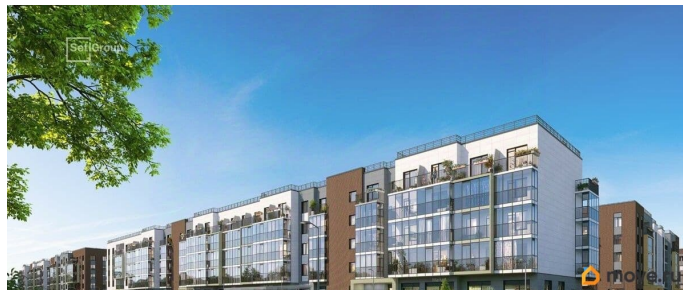

2е-комнатная, 34.7м²

- Кол-во комнат **1**
- Этаж **1 из 5**
- Общая площадь **34.7м²**
- Жилая площадь **10.05м²**