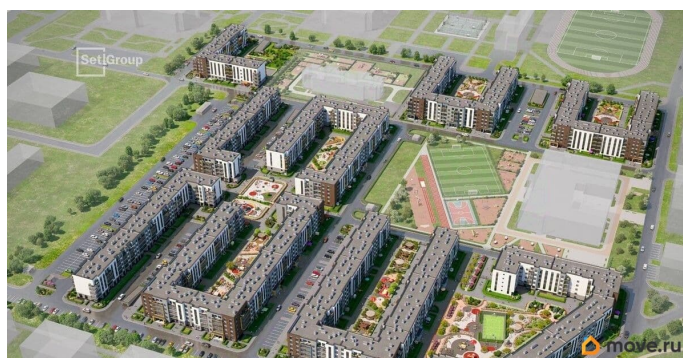

2е-комнатная, 34.7м²

- Кол-во комнат **1**
- Этаж **1 из 5**
- Общая площадь **34.7м²**
- Жилая площадь **10.05м²**