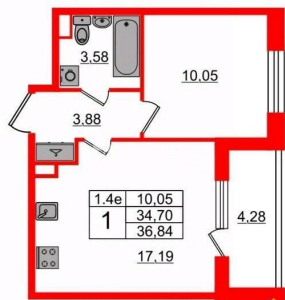

2е-комнатная, 34.7м²

- Кол-во комнат **1**
- Этаж **1 из 5**
- Общая площадь **34.7м²**
- Жилая площадь **10.05м²**