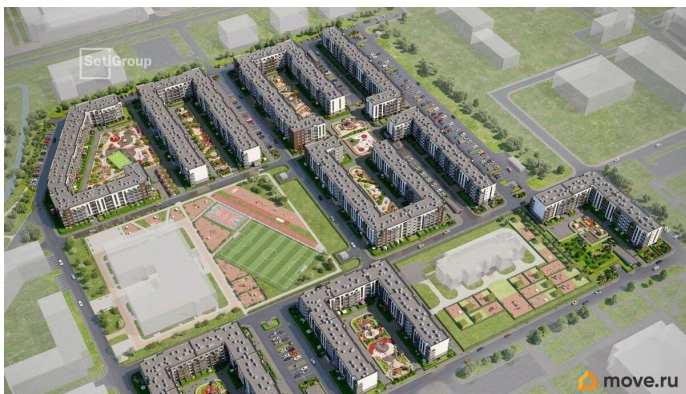

2е-комнатная, 34.7м²

- Кол-во комнат **1**
- Этаж **1 из 5**
- Общая площадь **34.7м²**
- Жилая площадь **10.05м²**