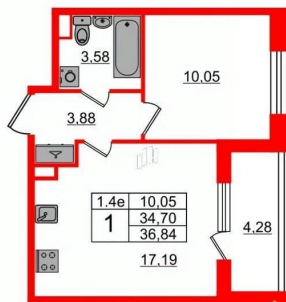

1

Высота потолков

2.77 м

Жилая площадь

10.1 м²

Площадь кухни

17.2 м²

Общая площадь

- Кол-во комнат 1
- Этаж 1 из 5
- Общая площадь 34.7м²
- Жилая площадь 10.05м²

 move.ru

© Яндекс **Яндекс Карты**

да

Год сдачи

2 квартал 2026 г.

Покупка в ипотеку

да

возможна ипотека, лифт

Описание

Продается уютная 1-комнатная квартира от застройщика в жилом комплексе «Парадный ансамбль» в престижном Московском районе. До метро можно добраться на транспорте всего за 20 минут. Удобная, классическая, функциональная европланировка, большая кухня-гостиная 17.19 м?, вместительная прихожая 3.88 м?. Общая площадь квартиры - 34.7 м?, жилая 10.05 м?, высота потолка 2.77 м. Квартира продается с отделкой «Норд Лайн светлый». Что особенного в ЖК «Парадный ансамбль»? • Уникальные квартиры. Хай Флет (High Flat) на последних этажах, палисадники у квартир на первом этаже, семейные секции, квартиры с саунами и окном в ванной • Масштабное малоэтажное строительство в престижном Московском районе • Рекреационные зоны: парадный парк в центре квартала, ручей с собственной набережной, центральная площадь, ресторанный комплекс и пешеходный бульвар • Фасады из керамогранита и кирпича с яркими и акцентными входными группами • Две самые большие площадки Setl Kids и Setl Sport • Инновационный Лицей Setl с оригинальной архитектурной концепцией и уникальной образовательной средой

2е-комнатная, 34.7м²

- Кол-во комнат: 1
- Этаж: 1 из 5
- Общая площадь: 34.7м²
- Жилая площадь: 10.05м²

Move.ru - вся недвижимость России