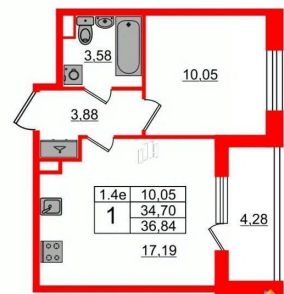

1

Высота потолков

2.77 м

Жилая площадь

10.1 м²

Площадь кухни

17.2 м²

Общая площадь

34.7 м²

Этаж

1/5

Детали объекта

Тип сделки

Продам

Раздел

[Квартиры](#)

Тип балкона

лоджия

Ремонт

с отделкой

Квартира в новостройке

для заметок

 **Петербургская Недвижимость**

2е-комнатная, 34.7м²

- Кол-во комнат 1
- Этаж 1 из 5
- Общая площадь 34.7м²
- Жилая площадь 10.05м²

 move.ru

© Яндекс **Яндекс Карты**

да

Год сдачи

2 квартал 2026 г.

Покупка в ипотеку

да