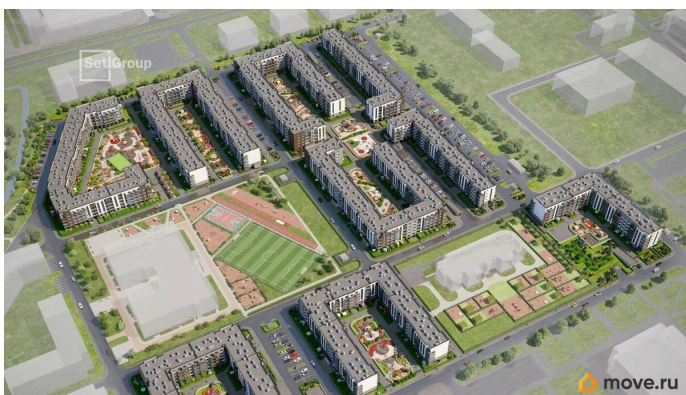

2е-комнатная, 34.7м²

- Кол-во комнат: 1
- Этаж: 1 из 5
- Общая площадь: 34.7м²
- Жилая площадь: 10.05м²