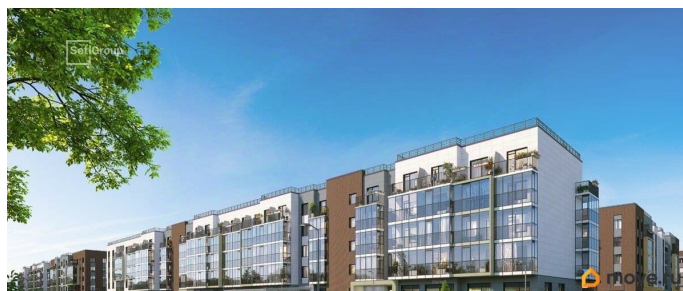

2е-комнатная, 34.7м²

- Кол-во комнат: 1
- Этаж: 1 из 5
- Общая площадь: 34.7м²
- Жилая площадь: 10.05м²