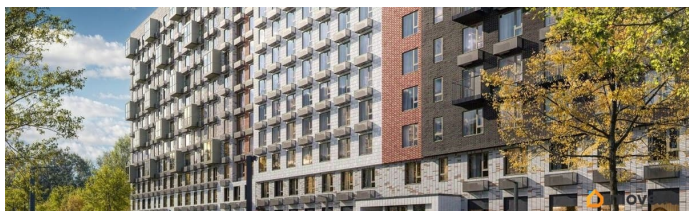

сервисы. Через весь жилой район протянется широкий пешеходный бульвар для прогулок и спорта. Рядом с «Витебским парком» есть всё для комфортной жизни: магазины, торговые центры, фитнес-клубы, кафе и рестораны, а ещё детские сады, школы, вузы и поликлиника. Артикул 1005593 (Застройщик ООО «СЗ «Лиговский Сити») [cn_sbp_1775901]