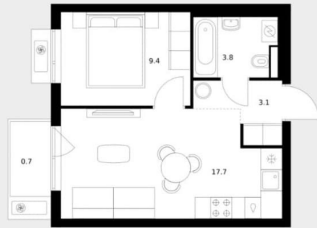

ПИК

**Витебский
парк**

Площадь
34,70 м²