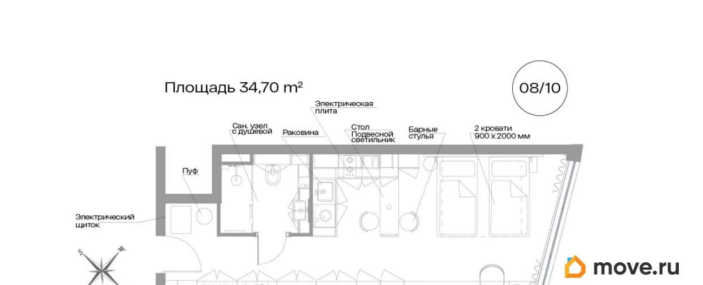

[проспект Ленинский](#)

Квартира

Количество комнат

1

Высота потолков

3 м

Общая площадь

34.7 м²

Продаются 1-комнатные апартаменты в строящемся доме (Корпус 1), срок сдачи: II-кв. 2026, общей площадью 34.7 кв.м., на 8 этаже. Новый жилой дом от застройщика «СЗ Тайвас» расположен по адресу: Россия, Санкт-Петербург, Ленинский проспект, 153