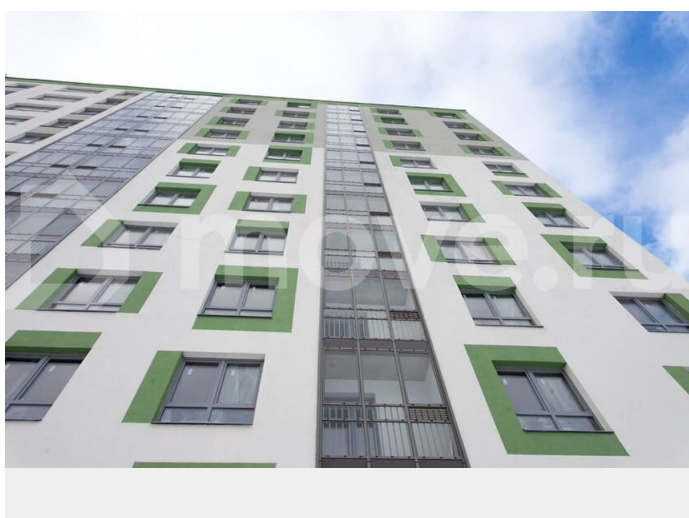

перспективе рядом с ЖК появится остановка бесшумного скоростного трамвая. В 2-х минутах ходьбы работают две школы и два детских сада. Скидка 1% жителям района.