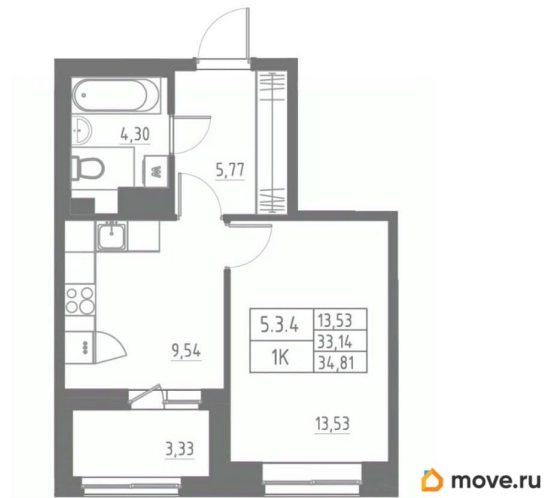

Квартира

Количество комнат

1

Высота потолков

2.7 м

Жилая площадь

13.5 м²

Площадь кухни

9.5 м²

Общая площадь

34.81 м²

Этаж

6/12

Детали объекта

Тип сделки

Продам

Раздел

[Квартиры](#)

Тип балкона

лоджия

Тип санузла

совмещенный

Вид из окна

на улицу

Ремонт

с отделкой

Квартира в новостройке

да

Год сдачи

3 квартал 2028 г.

лифт

Описание