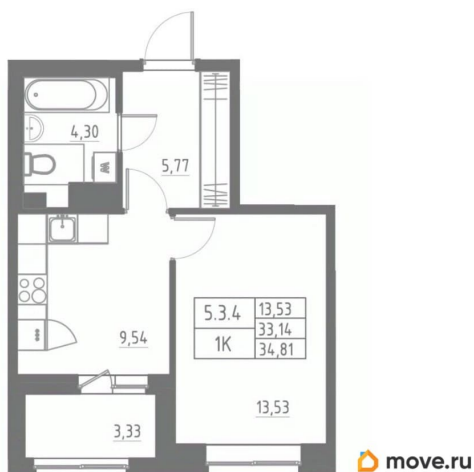

заполнением Soundstop - дополнительная шумоизоляция внутренних перегородок и межэтажных перекрытий, шумозащитные окна, малозумные лифты Light-in - в квартирах устанавливаются широкоформатные окна, увеличены на 30%. Высота подоконников на уровне 60 см от пола. Vent-in - в каждой комнате есть клапаны индивидуальной вентиляции, которые обеспечивают приток свежего воздуха с улицы. inHOME умный дом в каждой квартире Интеллектуальная цифровая система, которая позволит дистанционно решать бытовые вопросы, управлять квартирой и экономить на оплате коммунальных услуг. В состав inHOME входят: IP-домофон, Face key, «умные» счетчики, датчики протечки, дистанционное отключение розеток, и т.д. Паркинг Подземный паркинг с доступом на лифте Локация - м. Звездная и м. Купчино 10 мин. на машине - КАД 5 мин. на машине - Пулково 15 мин. на машине - Невский проспект 35 мин. на машине