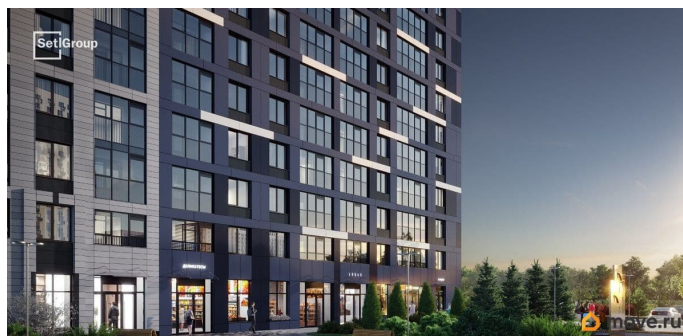

2е-комнатная, 34.83м²

- Кол-во комнат 1
- Этаж 12 из 12
- Общая площадь 34.83м²
- Жилая площадь 11.52м²