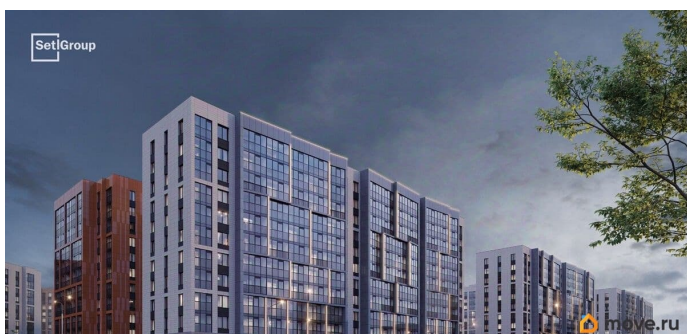

2е-комнатная, 34.83м²

- Кол-во комнат 1
- Этаж 12 из 12
- Общая площадь 34.83м²
- Жилая площадь 11.52м²