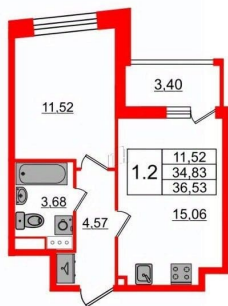

## Квартира

Количество комнат

1

Высота потолков

2.77 м

Жилая площадь

11.5 м<sup>2</sup>

Площадь кухни

15.1 м<sup>2</sup>

Общая площадь

34.83 м<sup>2</sup>

Этаж

12/12

для заметок

 **Петербургская Недвижимость**

**2е-комнатная, 34.83м<sup>2</sup>**

- Кол-во комнат: 1
- Этаж: 12 из 12
- Общая площадь: 34.83м<sup>2</sup>
- Жилая площадь: 11.52м<sup>2</sup>

лоджия

Ремонт

с отделкой

**2е-комнатная, 34.83м<sup>2</sup>**

- Кол-во комнат 1
- Этаж 12 из 12
- Общая площадь 34.83м<sup>2</sup>
- Жилая площадь 11.52м<sup>2</sup>

Move.ru - вся недвижимость России