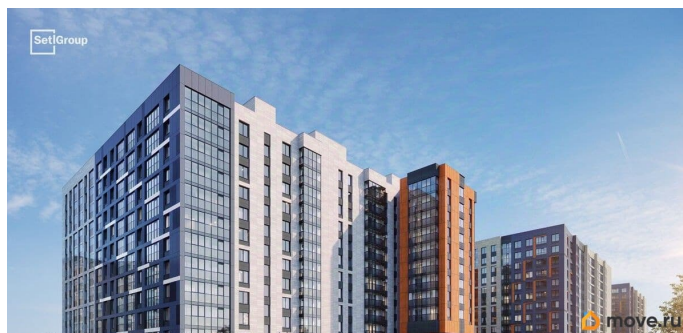

2е-комнатная, 34.83м²

- Кол-во комнат 1
- Этаж 12 из 12
- Общая площадь 34.83м²
- Жилая площадь 11.52м²