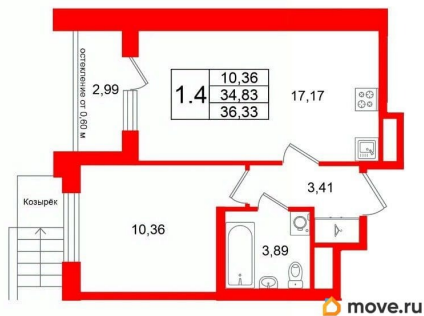

Высота потолков

2.77 м

Жилая площадь

10.4 м²

Площадь кухни

17.2 м²

Общая площадь

34.83 м²

- Кол-во комнат: 1
- Этаж: 1 из 4
- Общая площадь: 34.83м²
- Жилая площадь: 10.36м²

да

Год сдачи

3 квартал 2028 г.

Покупка в ипотеку

да

возможна ипотека, лифт

Описание

2е-комнатная, 34.83м²

- Кол-во комнат **1**
- Этаж **1 из 4**
- Общая площадь **34.83м²**
- Жилая площадь **10.36м²**

Move.ru - вся недвижимость России