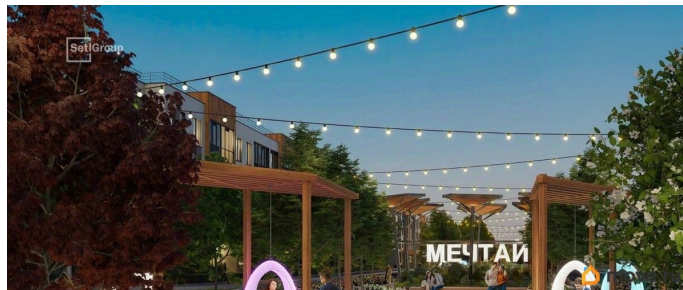

2е-комнатная, 34.83м²

- Кол-во комнат **1**
- Этаж **1 из 4**
- Общая площадь **34.83м²**
- Жилая площадь **10.36м²**