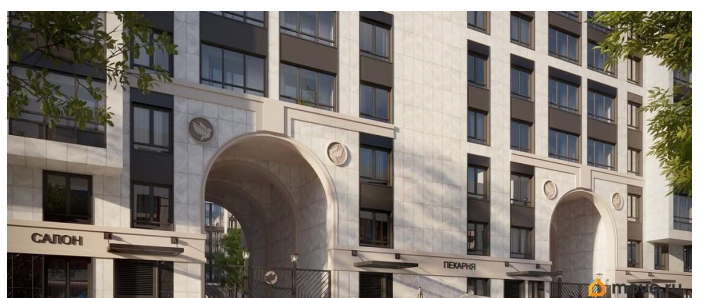

возможна ипотека, лифт

Описание

Продаётся 1к.кв. в ЖК Кинопарк от застройщика Группа компаний «РСТИ» (Росстройинвест). Квартира находится в 9 этажном доме, в Очередь 2, Корпус 1 на 2 этаже. Общая площадь квартиры 34,84 кв.м. «Кинопарк» — современный жилой комплекс, в котором главную роль играете Вы! Здесь возможен любой желанный сценарий жизни. Продуманные планировки, закрытые уютные дворы, развитая инфраструктура квартала — всё это обеспечит высокий уровень комфорта и будет вдохновлять на новые свершения. «Кинопарк» у парка «Новознаменка» возводится на бывшей территории «Ленфильма». Тема кино найдет отражение в отделке мест общего пользования и благоустройстве территории. Инфраструктура Жилой комплекс расположен в обжитой части Красносельского района рядом есть магазины, детские сады, школы и другая необходимая инфраструктура. Напротив комплекса находится парк «Новознаменка», в шаговой доступности еще четыре парка и два сквера.