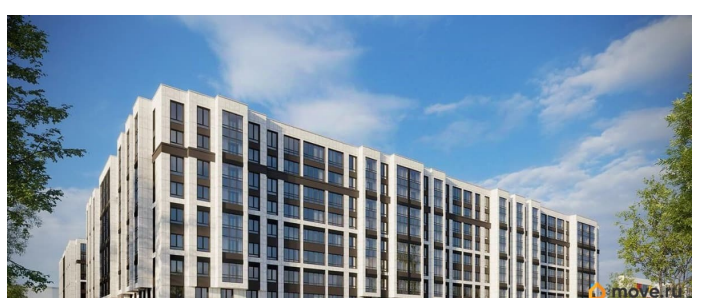

возможна ипотека, лифт

Описание

Продаётся 1к.кв. в ЖК Кинопарк от застройщика Группа компаний «РСТИ» (Росстройинвест). Квартира находится в 9 этажном доме, в Очередь 2, Корпус 1 на 2 этаже. Общая площадь квартиры 34,84 кв.м. «Кинопарк» — современный жилой комплекс, в котором главную роль играете Вы! Здесь возможен любой желанный сценарий жизни. Продуманные планировки, закрытые уютные дворы, развитая инфраструктура квартала — всё это обеспечит высокий уровень комфорта и будет вдохновлять на новые свершения. «Кинопарк» у парка «Новознаменка» возводится на бывшей территории «Ленфильма». Тема кино найдет отражение в отделке мест общего пользования и благоустройстве территории. Инфраструктура Жилой комплекс расположен в обжитой части Красносельского района рядом есть магазины, детские сады, школы и другая необходимая инфраструктура. Напротив комплекса находится парк «Новознаменка», в шаговой доступности еще четыре парка и два сквера.