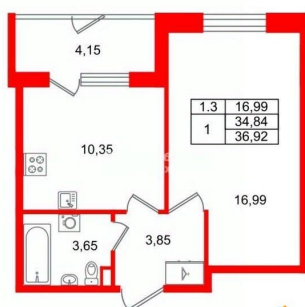

Высота потолков

2.77 м

Жилая площадь

17 м²

Площадь кухни

10.4 м²

Общая площадь

34.84 м²

Год сдачи

1 квартал 2028 г.

Покупка в ипотеку

да

возможна ипотека, лифт

Описание

Продается просторная 1-комнатная квартира от застройщика в жилом комплексе «Парадный ансамбль» в престижном Московском районе. До метро можно добраться на транспорте всего за 20 минут. Уникальная планировка, кухня 10.35 м?, вместительная прихожая 3.85 м?. Общая площадь квартиры - 34.84 м?, жилая 16.99 м?, высота потолка 2.77 м. Квартира продается с отделкой «Норд Лайн светлый». Что особенного в ЖК «Парадный ансамбль»? • Уникальные квартиры. Хай Флет (High Flat) на последних этажах, палисадники у квартир на первом этаже, семейные секции, квартиры с саунами и окном в ванной • Масштабное малоэтажное строительство в престижном Московском районе • Рекреационные зоны: парадный парк в центре квартала, ручей с собственной набережной, центральная площадь, ресторанный комплекс и пешеходный бульвар • Фасады из керамогранита и кирпича с яркими и акцентными входными группами • Две самые большие площадки Setl Kids и Setl Sport • Инновационный Лицей Setl с оригинальной архитектурной концепцией и уникальной образовательной средой

Петербургская Недвижимость

1-комнатная, 34.84м²

-  Кол-во комнат 1
-  Этаж 1 из 5
-  Общая площадь 34.84м²
-  Жилая площадь 16.99м²

Уникальные преимущества Квартира с палисадником

Move.ru - вся недвижимость России