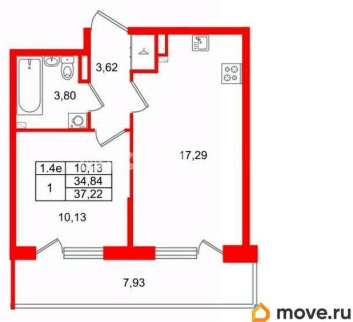

## Квартира

Количество комнат

1

Высота потолков

2.77 м

Жилая площадь

10.1 м<sup>2</sup>

Площадь кухни

17.3 м<sup>2</sup>

Общая площадь

34.84 м<sup>2</sup>

Этаж

2/5

Общая площадь квартиры - 34.84 м?, жилая 10.13 м?, высота потолка 2.77 м. Квартира продается с отделкой «Норд Лайн серый».

Что особенного в ЖК «Парадный ансамбль»?

- Уникальные квартиры. Хай Флет (High Flat) на последних этажах, палисадники у квартир на первом этаже, семейные секции, квартиры с саунами и окном в ванной
- Масштабное малоэтажное строительство в престижном Московском районе
- Рекреационные зоны: парадный парк в центре квартала, ручей с собственной набережной, центральная площадь, ресторанный комплекс и пешеходный бульвар
- Фасады из керамогранита и кирпича с яркими и акцентными входными группами
- Две самые большие площадки Setl Kids и Setl Sport
- Инновационный Лицей Setl с оригинальной архитектурной концепцией и уникальной образовательной средой

**Петербургская Недвижимость**

**2е-комнатная, 34.84м<sup>2</sup>**

- Кол-во комнат 1
- Этаж 2 из 5
- Общая площадь 34.84м<sup>2</sup>
- Жилая площадь 10.13м<sup>2</sup>

Move.ru - вся недвижимость России