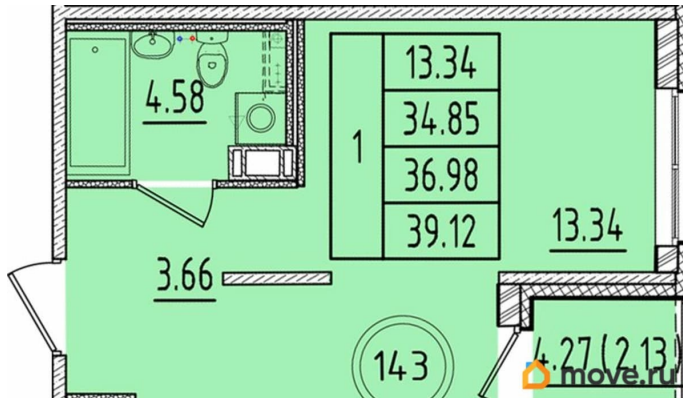

Move.ru - вся недвижимость России