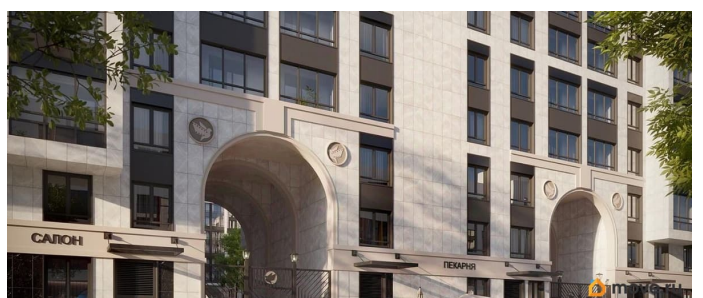

Продаётся 1к.кв. в ЖК Кинопарк от застройщика Группа компаний «РСТИ» (Росстройинвест). Квартира находится в 9 этажном доме, в Очередь 2, Корпус 1 на 9 этаже. Общая площадь квартиры 34,85 кв.м. «Кинопарк» — современный жилой комплекс, в котором главную роль играет Вы! Здесь возможен любой желанный сценарий жизни. Продуманные планировки, закрытые уютные дворы, развитая инфраструктура квартала — всё это обеспечит высокий уровень комфорта и будет вдохновлять на новые свершения. «Кинопарк» у парка «Новознаменка» возводится на бывшей территории «Ленфильма». Тема кино найдет отражение в отделке мест общего пользования и благоустройстве территории. Инфраструктура Жилой комплекс расположен в обжитой части Красносельского района рядом есть магазины, детские сады, школы и другая необходимая инфраструктура. Напротив комплекса находится парк «Новознаменка», в шаговой доступности еще четыре парка и два сквера.