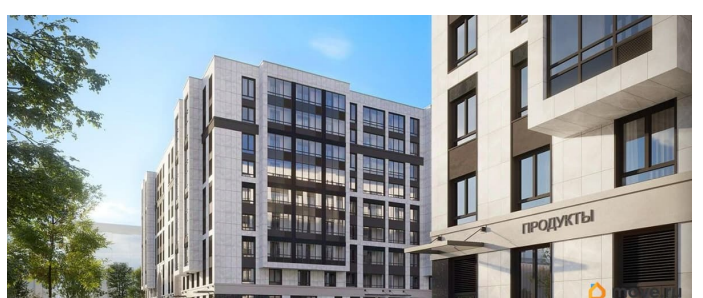

Продаётся 1к.кв. в ЖК Кинопарк от застройщика Группа компаний «РСТИ» (Росстройинвест). Квартира находится в 9 этажном доме, в Очередь 2, Корпус 1 на 9 этаже. Общая площадь квартиры 34,85 кв.м. «Кинопарк» — современный жилой комплекс, в котором главную роль играет Вы! Здесь возможен любой желанный сценарий жизни. Продуманные планировки, закрытые уютные дворы, развитая инфраструктура квартала — всё это обеспечит высокий уровень комфорта и будет вдохновлять на новые свершения. «Кинопарк» у парка «Новознаменка» возводится на бывшей территории «Ленфильма». Тема кино найдет отражение в отделке мест общего пользования и благоустройстве территории. Инфраструктура Жилой комплекс расположен в обжитой части Красносельского района рядом есть магазины, детские сады, школы и другая необходимая инфраструктура. Напротив комплекса находится парк «Новознаменка», в шаговой доступности еще четыре парка и два сквера.