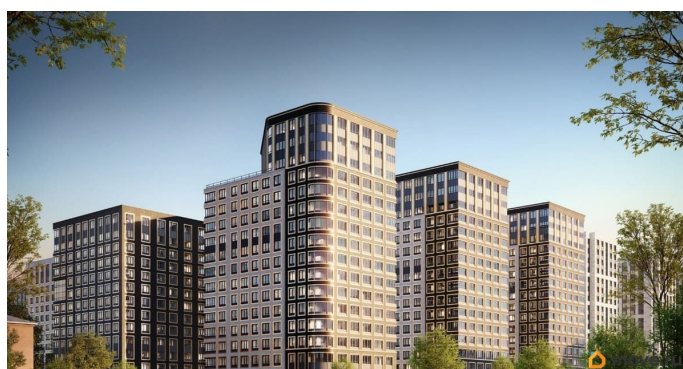

1 квартал 2029 г.

лифт

Описание

Продаётся 1-комнатная квартира в строящемся доме (Корпус 1 (секции 1, 2, 3)), срок сдачи: I-кв. 2029, общей площадью 34.85

кв.м., на 2 этаже. Новый жилой комплекс «Аурум» от застройщика «РосСтройИнвест» расположен по адресу: г. Санкт-Петербург, Кондратьевский проспект