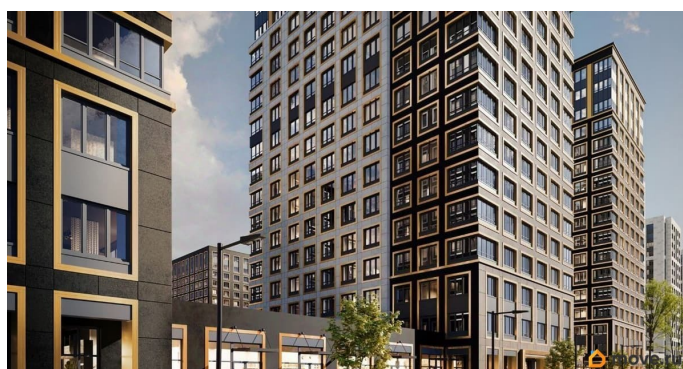

1 квартал 2029 г.

лифт

Описание

Продаётся 1-комнатная квартира в строящемся доме (Корпус 1 (секции 1, 2, 3)), срок сдачи: I-кв. 2029, общей площадью 34.85

кв.м., на 2 этаже. Новый жилой комплекс «Аурум» от застройщика «РосСтройИнвест» расположен по адресу: г. Санкт-Петербург, Кондратьевский проспект