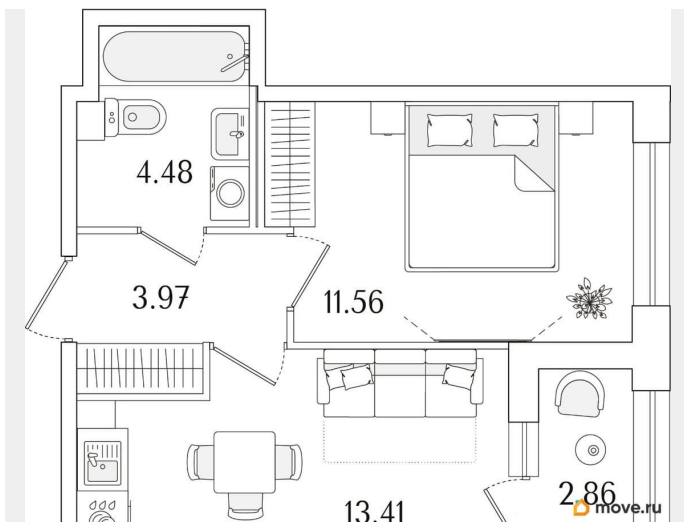

Количество комнат

1

Высота потолков

2.74 м

Общая площадь

34.85 м²

Этаж

2/15

1 квартал 2029 г.

лифт

Описание

Продаётся 1-комнатная квартира в строящемся доме (Корпус 1 (секции 1, 2, 3)), срок сдачи: I-кв. 2029, общей площадью 34.85

кв.м., на 2 этаже. Новый жилой комплекс «Аурум» от застройщика «РосСтройИнвест» расположен по адресу: г. Санкт-Петербург, Кондратьевский проспект