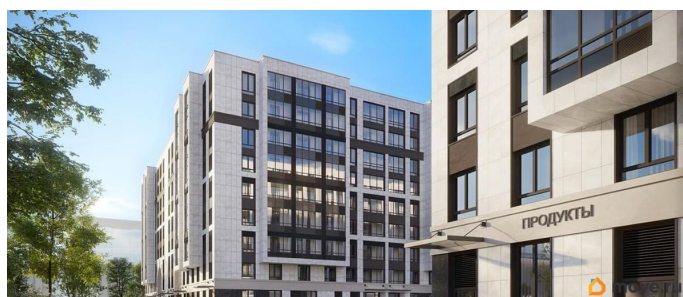

возможна ипотека, лифт

Описание

Продаётся 1к.кв. в ЖК Кинопарк от застройщика Группа компаний «РСТИ» (Росстройинвест). Квартира находится в 9 этажном доме, в Очередь 2, Корпус 1 на 8 этаже. Общая площадь квартиры 34,87 кв.м. «Кинопарк» — современный жилой комплекс, в котором главную роль играете Вы! Здесь возможен любой желанный сценарий жизни. Продуманные планировки, закрытые уютные дворы, развитая инфраструктура квартала — всё это обеспечит высокий уровень комфорта и будет вдохновлять на новые свершения. «Кинопарк» у парка «Новознаменка» возводится на бывшей территории «Ленфильма». Тема кино найдет отражение в отделке мест общего пользования и благоустройстве территории. Инфраструктура Жилой комплекс расположен в обжитой части Красносельского района рядом есть магазины, детские сады, школы и другая необходимая инфраструктура. Напротив комплекса находится парк «Новознаменка», в шаговой доступности еще четыре парка и два сквера.