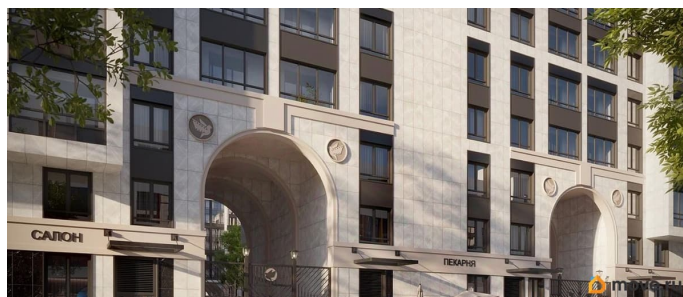

возможна ипотека, лифт

Описание

Продаётся 1к.кв. в ЖК Кинопарк от застройщика Группа компаний «РСТИ» (Росстройинвест). Квартира находится в 9 этажном доме, в Очередь 2, Корпус 1 на 8 этаже. Общая площадь квартиры 34,87 кв.м. «Кинопарк» — современный жилой комплекс, в котором главную роль играете Вы! Здесь возможен любой желанный сценарий жизни. Продуманные планировки, закрытые уютные дворы, развитая инфраструктура квартала — всё это обеспечит высокий уровень комфорта и будет вдохновлять на новые свершения. «Кинопарк» у парка «Новознаменка» возводится на бывшей территории «Ленфильма». Тема кино найдет отражение в отделке мест общего пользования и благоустройстве территории. Инфраструктура Жилой комплекс расположен в обжитой части Красносельского района рядом есть магазины, детские сады, школы и другая необходимая инфраструктура. Напротив комплекса находится парк «Новознаменка», в шаговой доступности еще четыре парка и два сквера.