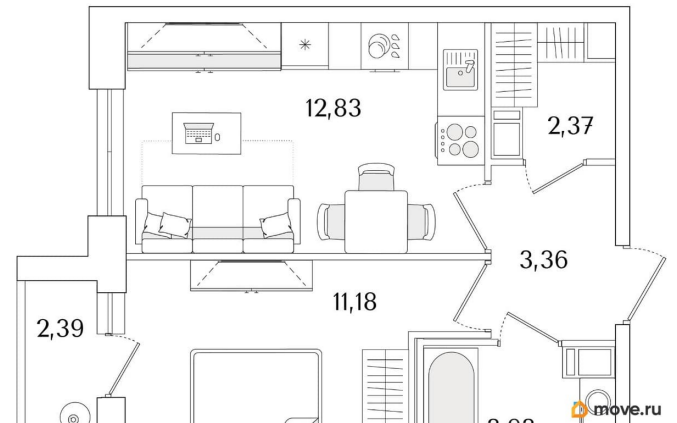

Квартира

Количество комнат

1

Высота потолков

3 м

Жилая площадь

11.2 м²

Площадь кухни

12.8 м²

Общая площадь

34.87 м²

Этаж

8/9

Детали объекта

Тип сделки

Продам

Раздел

[Квартиры](#)

Тип балкона

лоджия

Тип санузла

совмещенный

Вид из окна

во двор