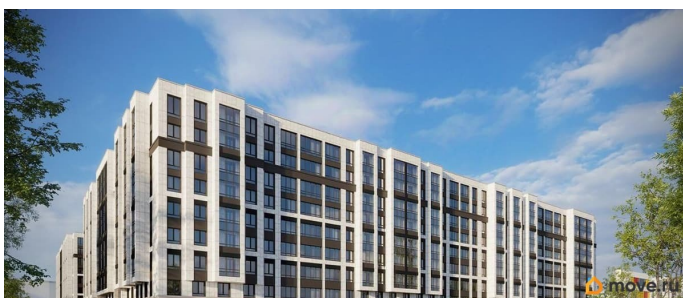

## Описание

Продаётся 1к.кв. в ЖК Кинопарк от застройщика Группа компаний «РСТИ» (Росстройинвест). Квартира находится в 9 этажном доме, в Очередь 2, Корпус 1 на 9 этаже. Общая площадь квартиры 34,87 кв.м. «Кинопарк» — современный жилой комплекс, в котором главную роль играет Вы! Здесь возможен любой желанный сценарий жизни. Продуманные планировки, закрытые уютные дворы, развитая инфраструктура квартала — всё это обеспечит высокий уровень комфорта и будет вдохновлять на новые свершения. «Кинопарк» у парка «Новознаменка» возводится на бывшей территории «Ленфильма». Тема кино найдет отражение в отделке мест общего пользования и благоустройстве территории. Инфраструктура Жилой комплекс расположен в обжитой части Красносельского района рядом есть магазины, детские сады, школы и другая необходимая инфраструктура. Напротив комплекса находится парк «Новознаменка», в шаговой доступности еще четыре парка и два сквера.