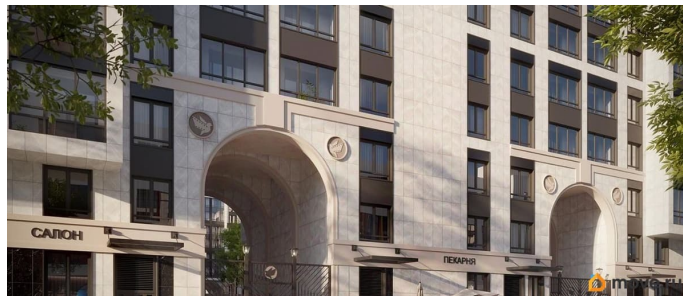

## Описание

Продаётся 1к.кв. в ЖК Кинопарк от застройщика Группа компаний «РСТИ» (Росстройинвест). Квартира находится в 9 этажном доме, в Очередь 2, Корпус 1 на 9 этаже. Общая площадь квартиры 34,87 кв.м. «Кинопарк» — современный жилой комплекс, в котором главную роль играет Вы! Здесь возможен любой желанный сценарий жизни. Продуманные планировки, закрытые уютные дворы, развитая инфраструктура квартала — всё это обеспечит высокий уровень комфорта и будет вдохновлять на новые свершения. «Кинопарк» у парка «Новознаменка» возводится на бывшей территории «Ленфильма». Тема кино найдет отражение в отделке мест общего пользования и благоустройстве территории. Инфраструктура Жилой комплекс расположен в обжитой части Красносельского района рядом есть магазины, детские сады, школы и другая необходимая инфраструктура. Напротив комплекса находится парк «Новознаменка», в шаговой доступности еще четыре парка и два сквера.