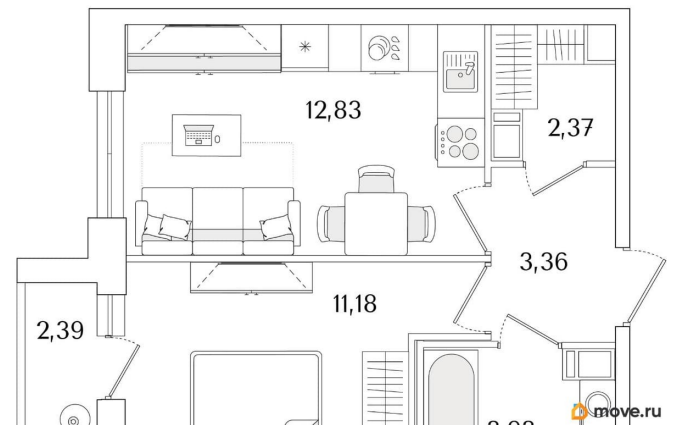

🕒 Создано: 12.01.2026 в 14:49

🔄 Обновлено: 19.04.2026 в 13:49

РСТИ, РСТИ

79394061367

11 269 419 ₹

Округ

[СПБ, Красносельский район](#)

для заметок

Квартира

Количество комнат

1

Высота потолков

3 м

Жилая площадь

11.2 м²

Площадь кухни

12.8 м²

Общая площадь

34.87 м²

Этаж

9/9

Детали объекта

Тип сделки

Продам

Раздел

[Квартиры](#)

Тип балкона

лоджия

Тип санузла

совмещенный

Вид из окна