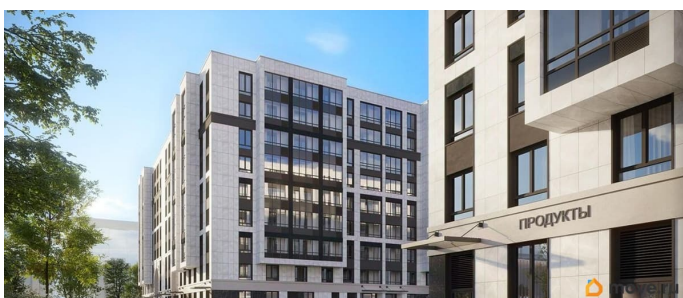

## Описание

Продаётся 1к.кв. в ЖК Кинопарк от застройщика Группа компаний «РСТИ» (Росстройинвест). Квартира находится в 9 этажном доме, в Очередь 2, Корпус 1 на 9 этаже. Общая площадь квартиры 34,87 кв.м. «Кинопарк» — современный жилой комплекс, в котором главную роль играет Вы! Здесь возможен любой желанный сценарий жизни. Продуманные планировки, закрытые уютные дворы, развитая инфраструктура квартала — всё это обеспечит высокий уровень комфорта и будет вдохновлять на новые свершения. «Кинопарк» у парка «Новознаменка» возводится на бывшей территории «Ленфильма». Тема кино найдет отражение в отделке мест общего пользования и благоустройстве территории. Инфраструктура Жилой комплекс расположен в обжитой части Красносельского района рядом есть магазины, детские сады, школы и другая необходимая инфраструктура. Напротив комплекса находится парк «Новознаменка», в шаговой доступности еще четыре парка и два сквера.