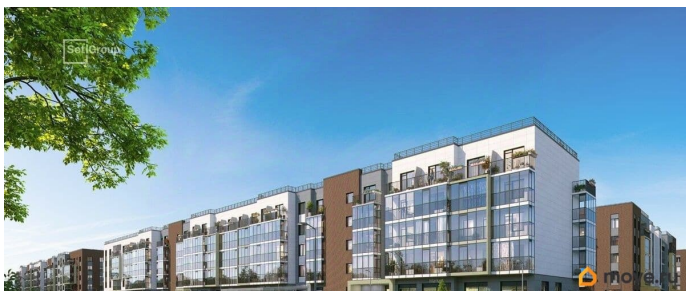

2е-комнатная, 34.89м²

- Кол-во комнат 1
- Этаж 3 из 5
- Общая площадь 34.89м²
- Жилая площадь 10.7м²