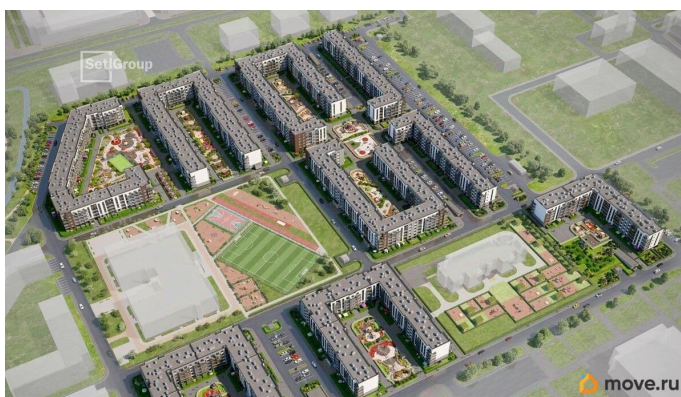

2е-комнатная, 34.89м²

- Кол-во комнат 1
- Этаж 3 из 5
- Общая площадь 34.89м²
- Жилая площадь 10.7м²