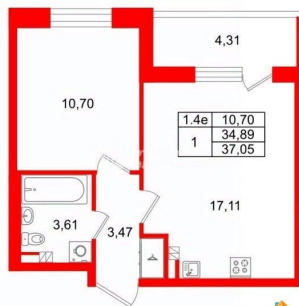

## Квартира

Количество комнат

1

Высота потолков

2.77 м

Жилая площадь

10.7 м<sup>2</sup>

Площадь кухни

17.1 м<sup>2</sup>

Общая площадь

34.89 м<sup>2</sup>

Этаж

3/5

Общая площадь квартиры - 34.89 м?, жилая 10.7 м?, высота потолка 2.77 м. Квартира продается с отделкой «Норд Лайн светлый».

Что особенного в ЖК «Парадный ансамбль»?

- Уникальные квартиры. Хай Флет (High Flat) на последних этажах, палисадники у квартир на первом этаже, семейные секции, квартиры с саунами и окном в ванной
- Масштабное малоэтажное строительство в престижном Московском районе
- Рекреационные зоны: парадный парк в центре квартала, ручей с собственной набережной, центральная площадь, ресторанный комплекс и пешеходный бульвар
- Фасады из керамогранита и кирпича с яркими и акцентными входными группами
- Две самые большие площадки Setl Kids и Setl Sport
- Инновационный Лицей Setl с оригинальной архитектурной концепцией и уникальной образовательной средой

**2е-комнатная, 34.89м<sup>2</sup>**

- Кол-во комнат 1
- Этаж 3 из 5
- Общая площадь 34.89м<sup>2</sup>
- Жилая площадь 10.7м<sup>2</sup>

Move.ru - вся недвижимость России